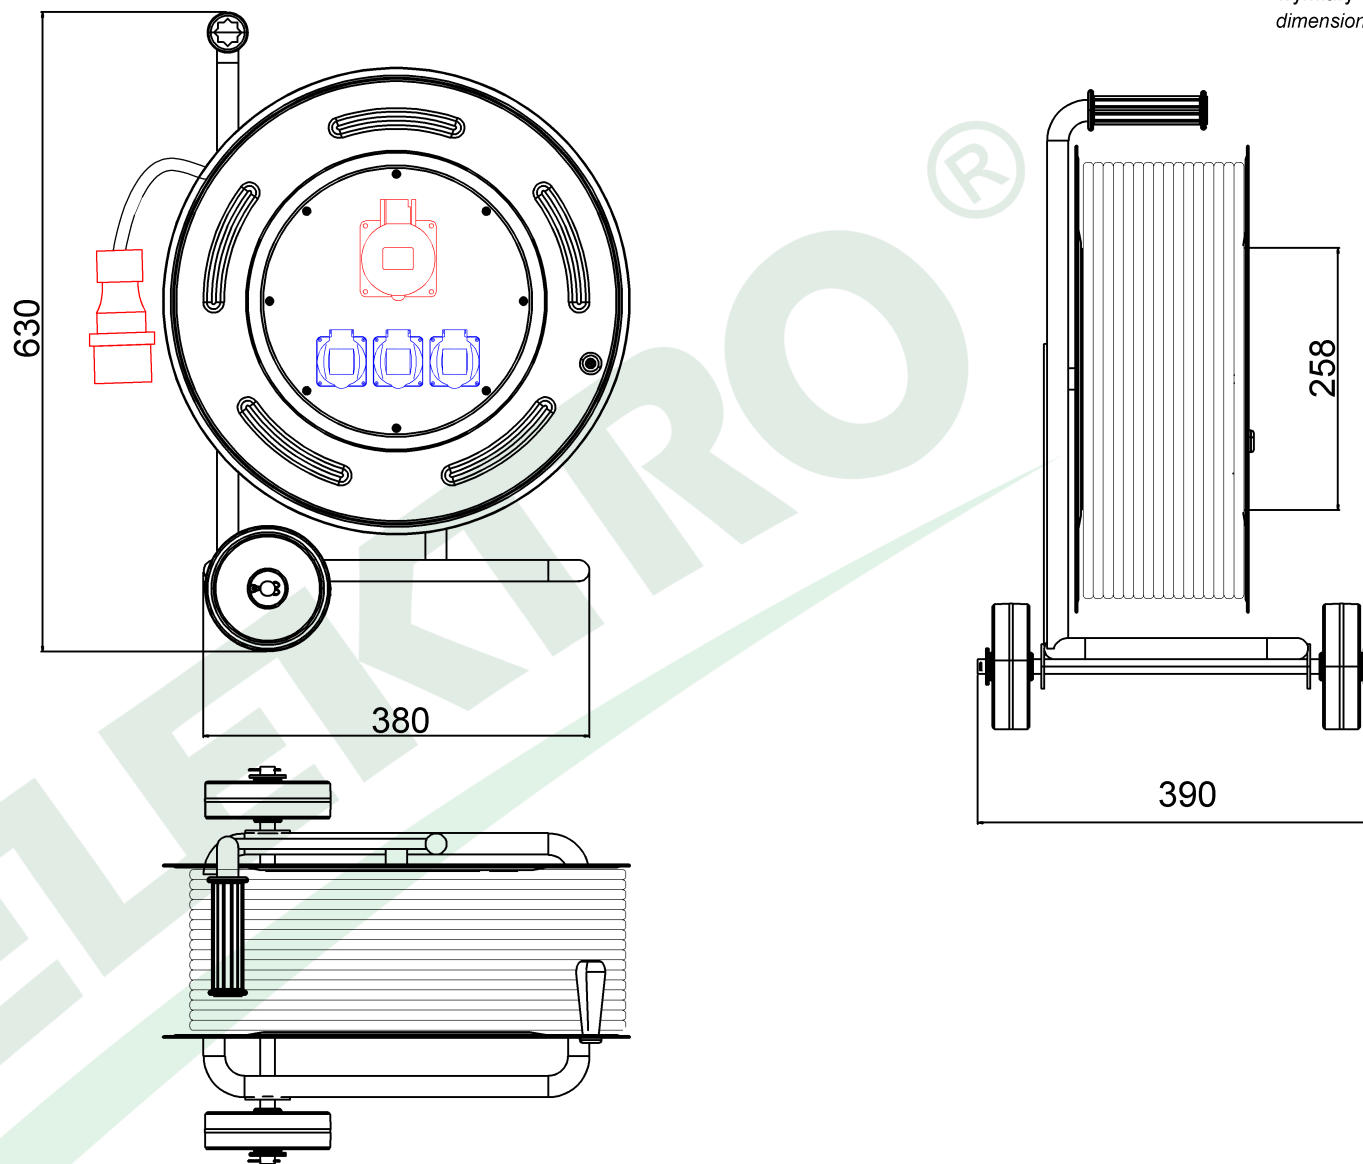

wymiary w [mm]
dimensions [mm]

**PARAMETRY
PARAMETERS**

gniazda sockets	IP44
wtyczka plug	16A/5p
zwijak cable reel	MAKARA 460NK
rodzaj przewodu cable type	OW(H05RR-F)
przekrój przewodu cable cross section	5x2,5mm ²
długość przewodu cable length	40m

15000-82

Przedłużacz siłowy na bębnie metalowym MAKARA-460 NK OW 5x2,5
16A 5p, 3x230V, wtyczka 16A 5p - 40m
Metal cable reel MAKARA-460 NK OW 5x2,5
sockets 16A 5p, 3x230V, plug 16A 5p - 40m

F-ELEKTRO
www.f-elektro.com,
e-mail: info@f-elektro.com