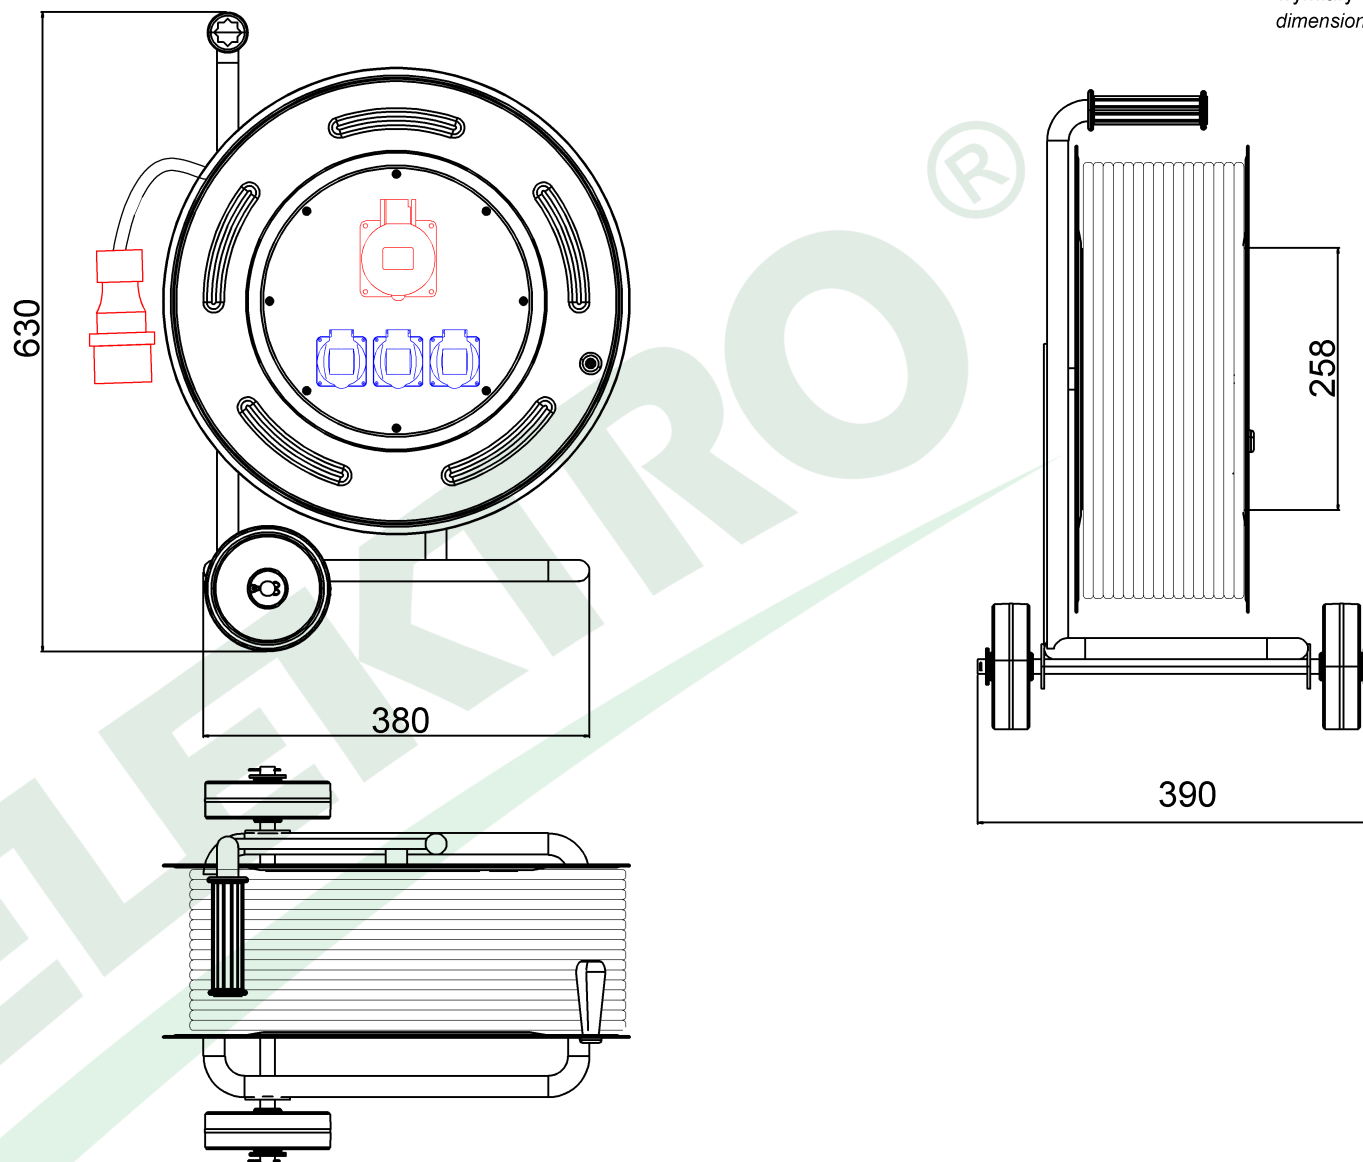

wymiary w [mm]
dimensions [mm]

**PARAMETRY
PARAMETERS**

gniazda sockets	IP44
wtyczka plug	16A/5p
zwijak cable reel	MAKARA 460NK
rodzaj przewodu cable type	OW(H05RR-F)
przekrój przewodu cable cross section	5x2,5mm ²
długość przewodu cable length	35m

15000-81

Przedłużacz siłowy na bębnie metalowym MAKARA-460 NK OW 5x2,5
16A 5p, 3x230V, wtyczka 16A 5p - 35m
Metal cable reel MAKARA-460 NK OW 5x2,5
sockets 16A 5p, 3x230V, plug 16A 5p - 35m

F-ELEKTRO
www.f-elektro.com,
e-mail: info@f-elektro.com