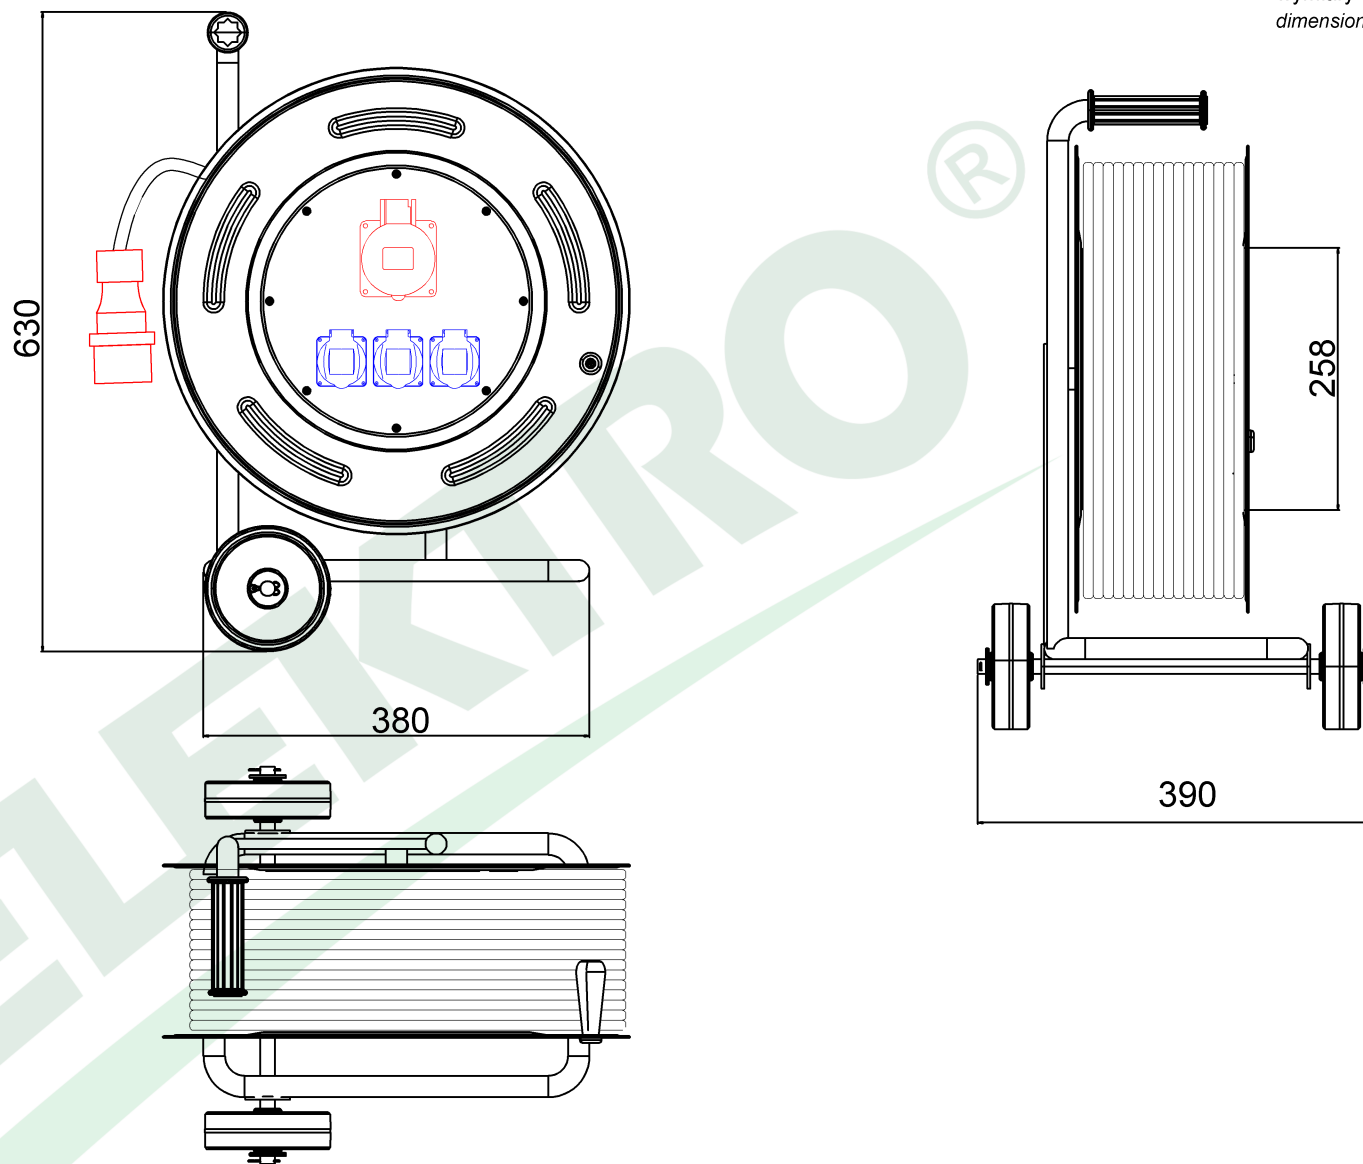

wymiary w [mm]
dimensions [mm]

**PARAMETRY
PARAMETERS**

gniazda sockets	IP44
wtyczka plug	16A/5p
zwijak cable reel	MAKARA 460NK
rodzaj przewodu cable type	OW(H05RR-F)
przekrój przewodu cable cross section	5x2,5mm ²
długość przewodu cable length	30m

15000-80

Przedłużacz siłowy na bębnie metalowym MAKARA-460 NK OW 5x2,5
16A 5p, 3x230V, wtyczka 16A 5p - 30m
*Metal cable reel MAKARA-460 NK OW 5x2,5
sockets 16A 5p, 3x230V, plug 16A 5p - 30m*

F-ELEKTRO
www.f-elektro.com,
e-mail: info@f-elektro.com