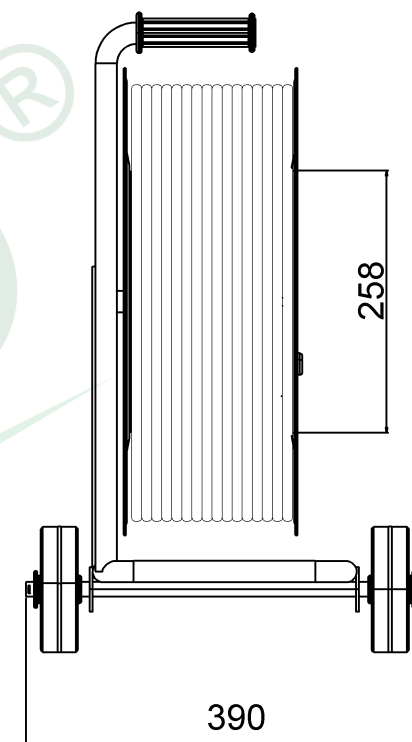

wymiary w [mm]
dimensions [mm]

PARAMETRY PARAMETERS	
gniazda sockets	IP44
wtyczka plug	16A/5p
zwijak cable reel	MAKARA 460NK
rodzaj przewodu cable type	OW(H05RR-F)
przekrój przewodu cable cross section	5x2,5mm ²
długość przewodu cable length	35m

15000-43	Przedłużacz siłowy na bębnie metalowym MAKARA-460 NK OW 5x2,5 16A 5p, 32A 5p, 2x230V, wtyczka 16A 5p - 35m <i>Metal cable reel MAKARA-460 NK OW 5x2,5 sockets 16A 5p, 32A 5p, 2x230V, plug 16A 5p - 35m</i>
F-ELEKTRO www.f-elektro.com, e-mail: info@f-elektro.com	