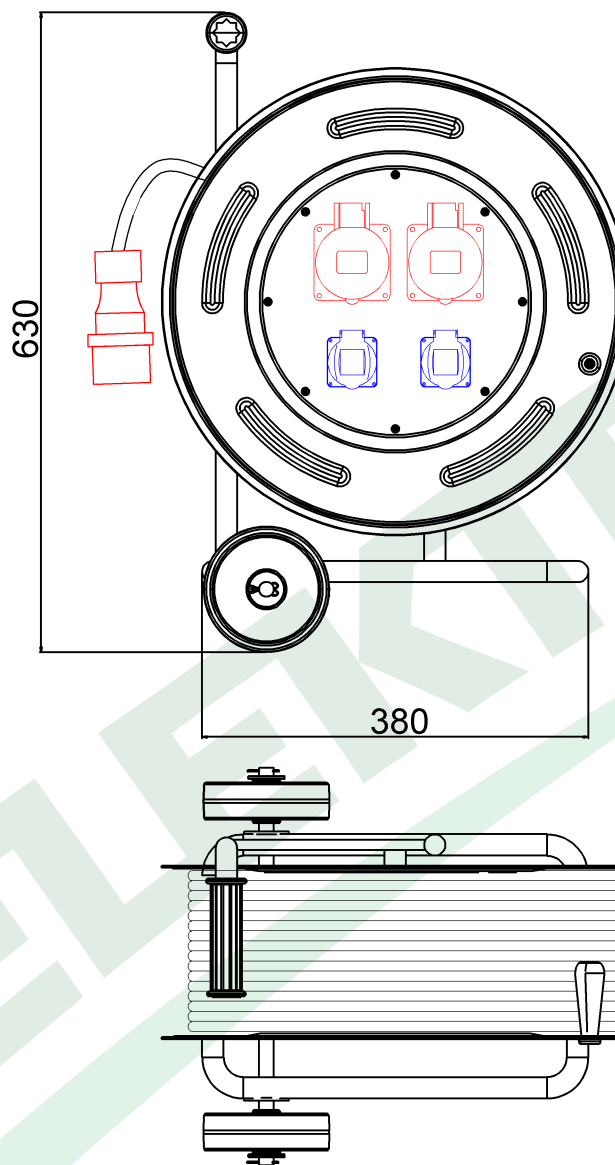

wymiary w [mm]
dimensions [mm]

PARAMETRY PARAMETERS	
gniazda sockets	IP44
wtyczka plug	16A/5p
zwijak cable reel	MAKARA 460NK
rodzaj przewodu cable type	OW(H05RR-F)
przekrój przewodu cable cross section	5x2,5mm ²
długość przewodu cable length	35m

15000-43	Przedłużacz siłowy na bębnie metalowym MAKARA-460 NK OW 5x2,5 16A 5p, 32A 5p, 2x230V, wtyczka 16A 5p - 35m <i>Metal cable reel MAKARA-460 NK OW 5x2,5 sockets 16A 5p, 32A 5p, 2x230V, plug 16A 5p - 35m</i>
F-ELEKTRO www.f-elektro.com, e-mail: info@f-elektro.com	