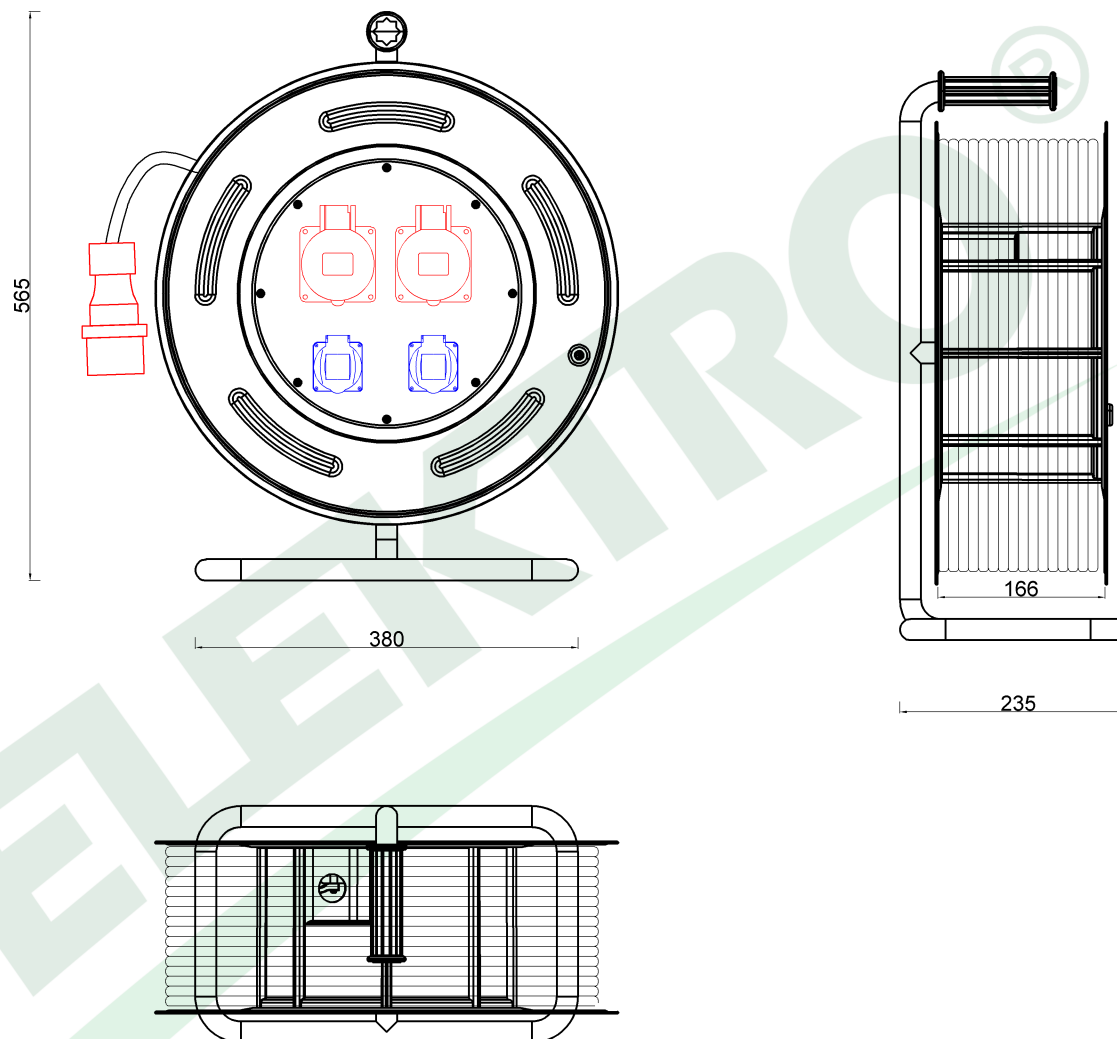

wymiary w [mm]  
dimensions [mm]

PARAMETRY PARAMETERS	
gniazda sockets	IP44
wtyczka plug	32A/5p
zwijak cable reel	MAKARA fi460 14800
rodzaj przewodu cable type	OPD(H07RN-F)
przekrój przewodu cable cross section	5x6mm <sup>2</sup>
długość przewodu cable length	30m

14800-51 Przedłużacz siłowy na bębnie metalowym MAKARA-460 OPD 5x6  
2x32A 5p, 2x230V, wtyczka 32A 5p - 30m  
Metal cable reel MAKARA-460 OPD 5x6  
sockets 2x32A 5p, 2x230V, plug 32A 5p - 30m

F-ELEKTRO  
www.f-elektro.com,  
e-mail: info@f-elektro.com