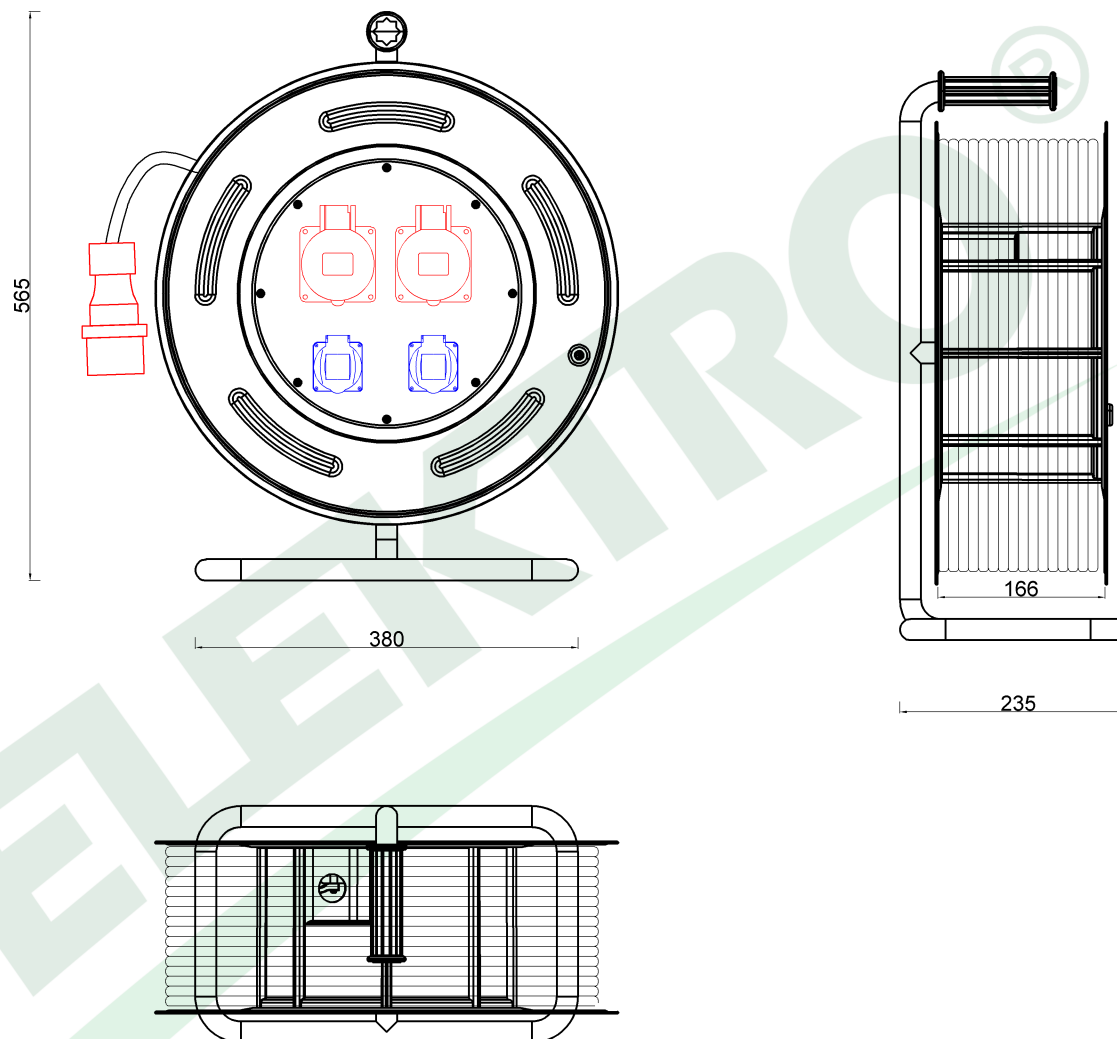

wymiary w [mm]
dimensions [mm]

PARAMETRY PARAMETERS	
gniazda sockets	IP44
wtyczka plug	32A/5p
zwijak cable reel	MAKARA fi460 14800
rodzaj przewodu cable type	OPD(H07RN-F)
przekrój przewodu cable cross section	5x6mm ²
długość przewodu cable length	25m

14800-50	Przedłużacz siłowy na bębnie metalowym MAKARA-460 OPD 5x6 2x32A 5p, 2x230V, wtyczka 32A 5p - 25m Metal cable reel MAKARA-460 OPD 5x6 sockets 2x32A 5p, 2x230V, plug 32A 5p - 25m
----------	---