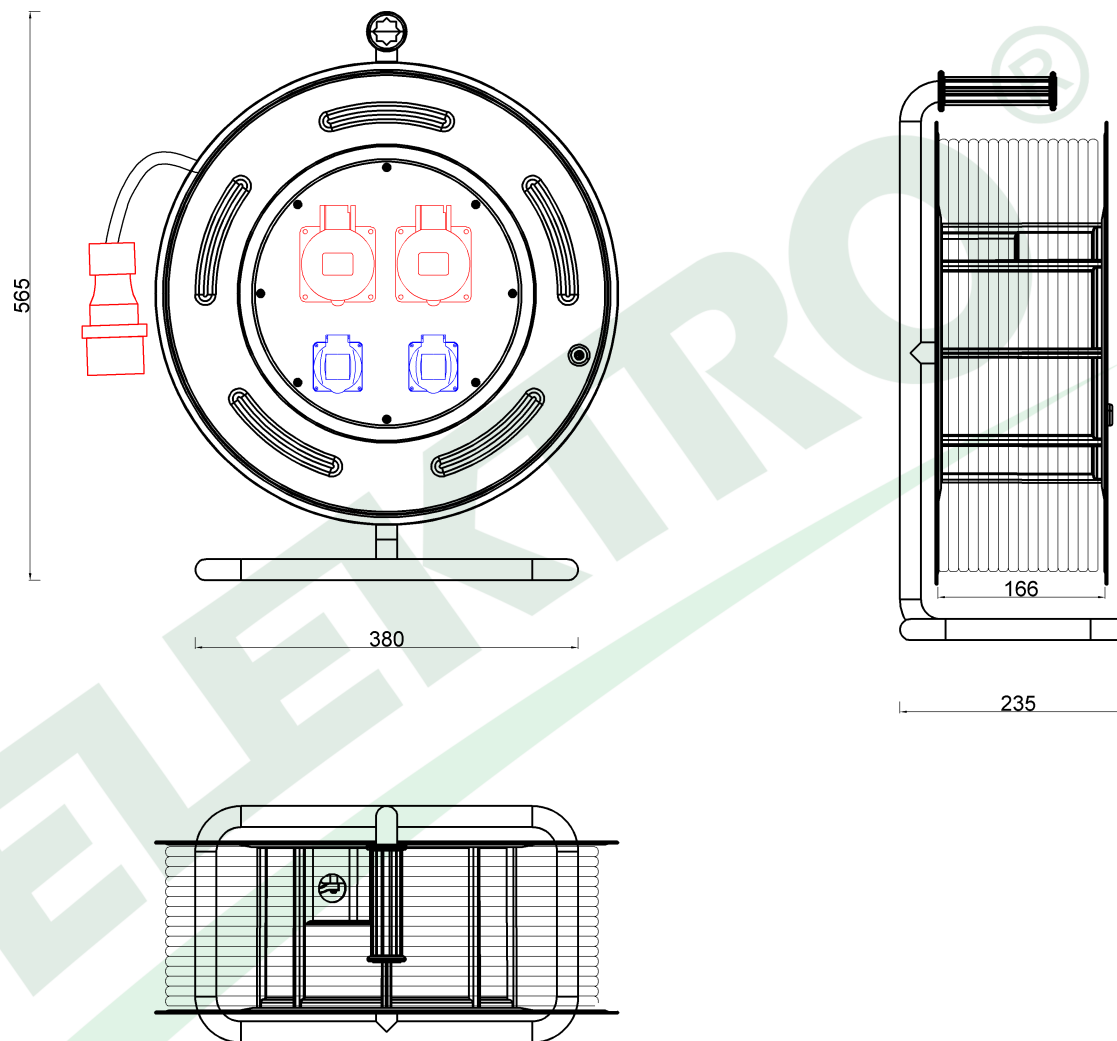

wymiary w [mm]
dimensions [mm]

PARAMETRY PARAMETERS	
gniazda sockets	IP44
wtyczka plug	16A/5p
zwijak cable reel	MAKARA fi460 14800
rodzaj przewodu cable type	OPD(H07RN-F)
przekrój przewodu cable cross section	5x4mm ²
długość przewodu cable length	30m

14800-45 Przedłużacz siłowy na bębnie metalowym MAKARA-460 OPD 5x4
2x32A 5p, 2x230V, wtyczka 32A 5p - 30m
Metal cable reel MAKARA-460 OPD 5x4
sockets 2x32A 5p, 2x230V plug 32A 5p - 30m

F-ELEKTRO
www.f-elektro.com,
e-mail: info@f-elektro.com