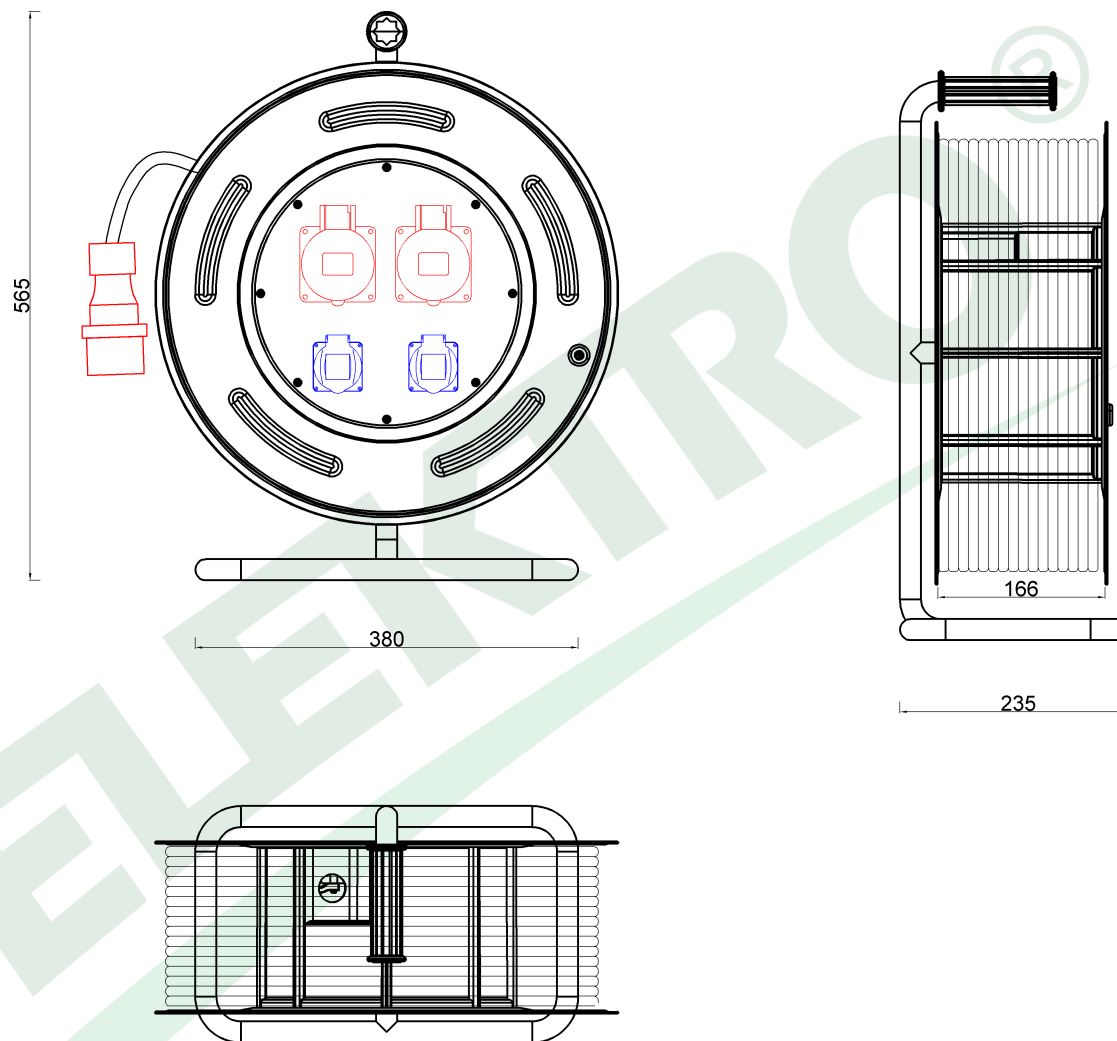

wymiary w [mm]
dimensions [mm]

**PARAMETRY
PARAMETERS**

gniazda sockets	IP44
wtyczka plug	16A/5p
zwijak cable reel	MAKARA fi460 14800
rodzaj przewodu cable type	OW(H05RR-F)
przekrój przewodu cable cross section	5x2,5mm ²
długość przewodu cable length	50m

14800-44

Przedłużacz siłowy na bębnie metalowym MAKARA-460 OW 5x2,5
16A 5p, 32A 5p, 2x230V, wtyczka 16A 5p - 50m
*Metal cable reel MAKARA-460 OW 5x2,5
sockets 16A 5p, 32A 5p, 2x230V plug 16A 5p - 50m*

F-ELEKTRO
www.f-elektro.com,
e-mail: info@f-elektro.com