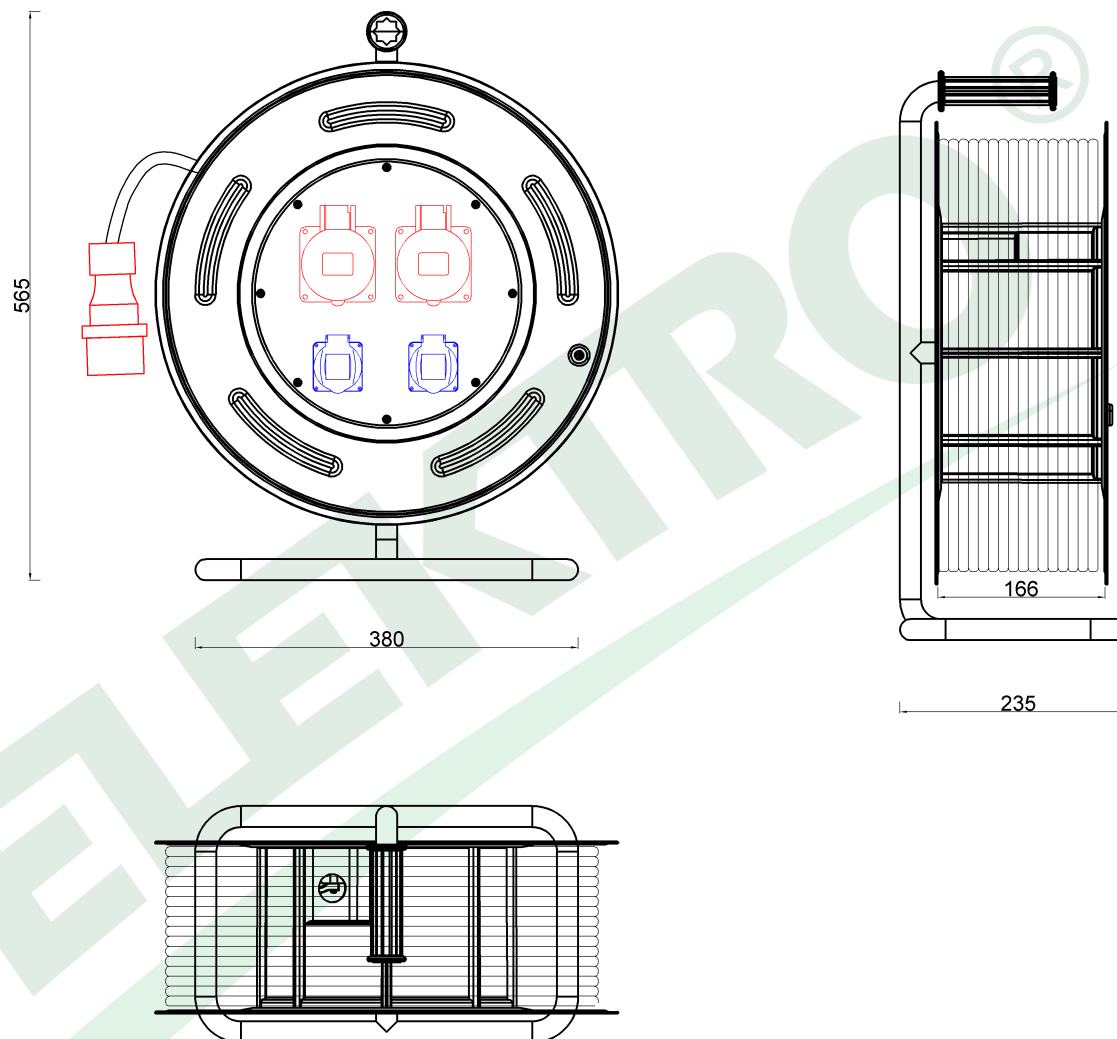

wymiary w [mm]
dimensions [mm]

**PARAMETRY
PARAMETERS**

gniazda sockets	IP44
wtyczka plug	16A/5p
zwijak cable reel	MAKARA fi460 14800
rodzaj przewodu cable type	OW(H05RR-F)
przekrój przewodu cable cross section	5x2,5mm ²
długość przewodu cable length	40m

14800-43

Przedłużacz siłowy na bębnie metalowym MAKARA-460 OW 5x2,5
16A 5p, 32A 5p, 2x230V, wtyczka 16A 5p - 40m
Metal cable reel MAKARA-460 OW 5x2,5
sockets 16A 5p, 32A 5p, 2x230V plug 16A 5p - 40m

F-ELEKTRO
www.f-elektro.com,
e-mail: info@f-elektro.com