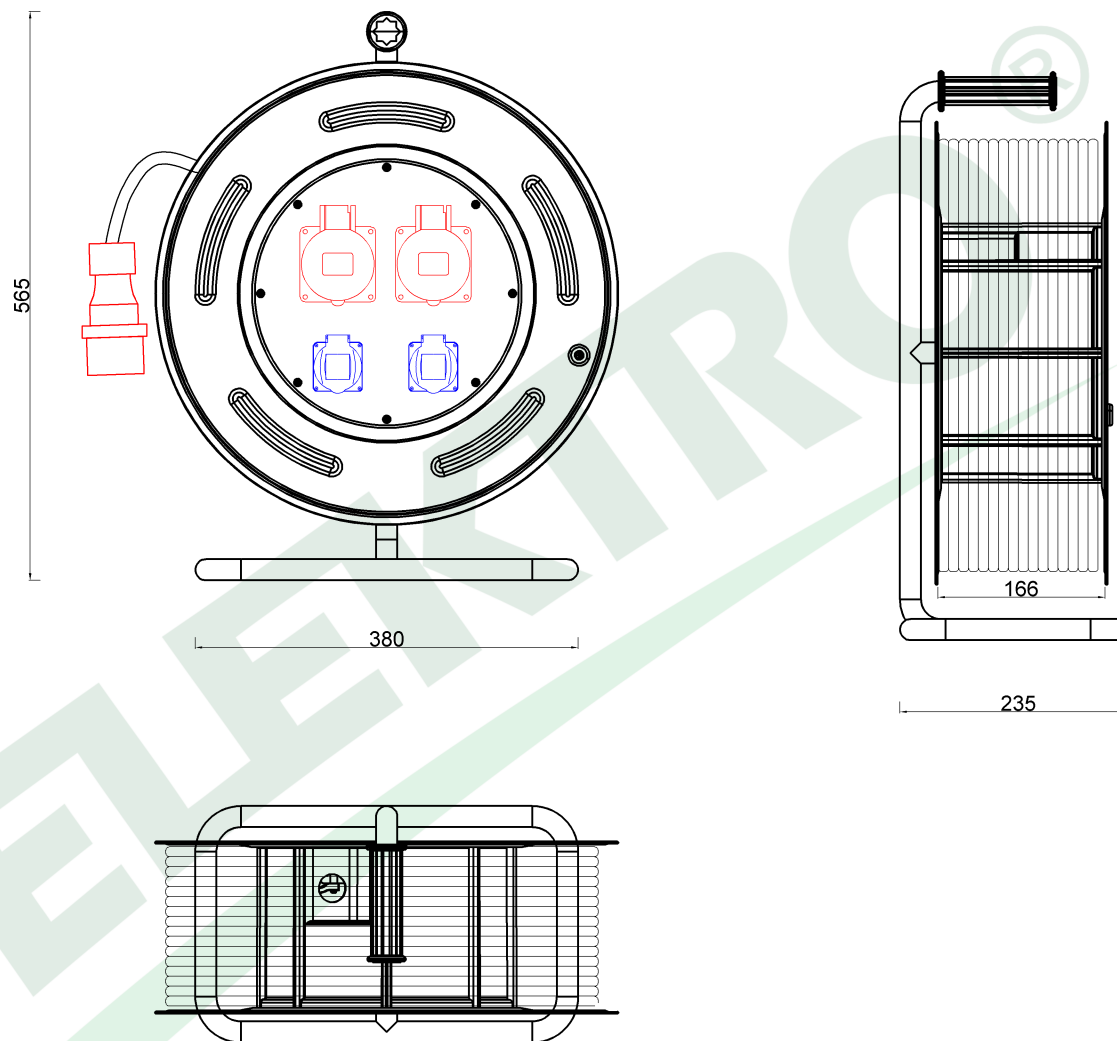

wymiary w [mm]
dimensions [mm]

PARAMETRY PARAMETERS	
gniazda sockets	IP44
wtyczka plug	16A/5p
zwijak cable reel	MAKARA fi460 14800
rodzaj przewodu cable type	OW(H05RR-F)
przekrój przewodu cable cross section	5x2,5mm ²
długość przewodu cable length	35m

14800-42 Przedłużacz siłowy na bębnie metalowym MAKARA-460 OW 5x2,5
16A 5p, 32A 5p, 2x230V, wtyczka 16A 5p - 35m
Metal cable reel MAKARA-460 OW 5x2,5
sockets 16A 5p, 32A 5p, 2x230V plug 16A 5p - 35m

F-ELEKTRO
www.f-elektro.com,
e-mail: info@f-elektro.com