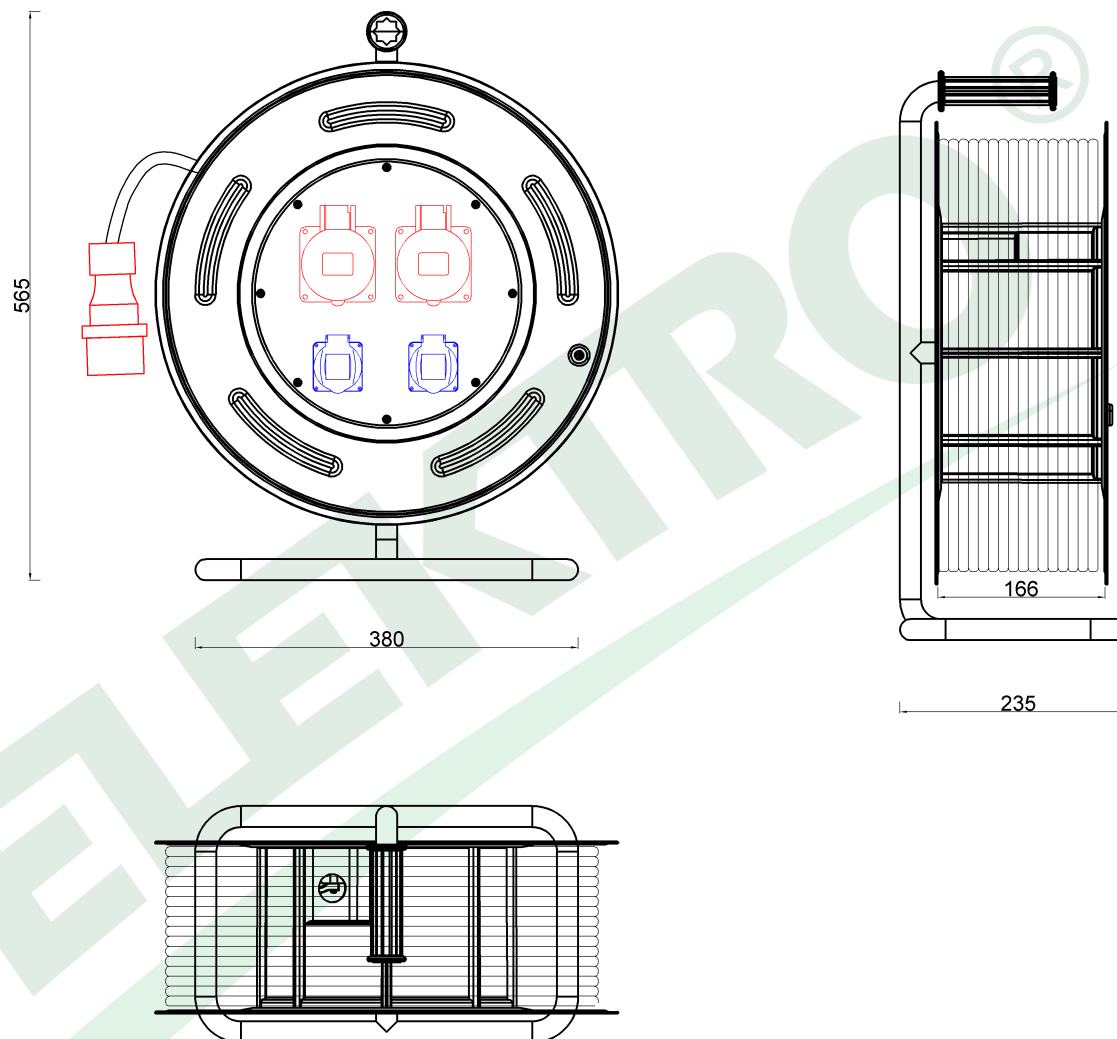

wymiary w [mm]
dimensions [mm]

**PARAMETRY
PARAMETERS**

gniazda sockets	IP44
wtyczka plug	16A/5p
zwijak cable reel	MAKARA fi460 14800
rodzaj przewodu cable type	OW(H05RR-F)
przekrój przewodu cable cross section	5x2,5mm ²
długość przewodu cable length	30m

14800-41

Przedłużacz siłowy na bębnie metalowym MAKARA-460 OW 5x2,5
16A 5p, 32A 5p, 2x230V, wtyczka 16A 5p - 30m
*Metal cable reel MAKARA-460 OW 5x2,5
sockets 16A 5p, 32A 5p, 2x230V plug 16A 5p - 30m*

F-ELEKTRO
www.f-elektro.com,
e-mail: info@f-elektro.com