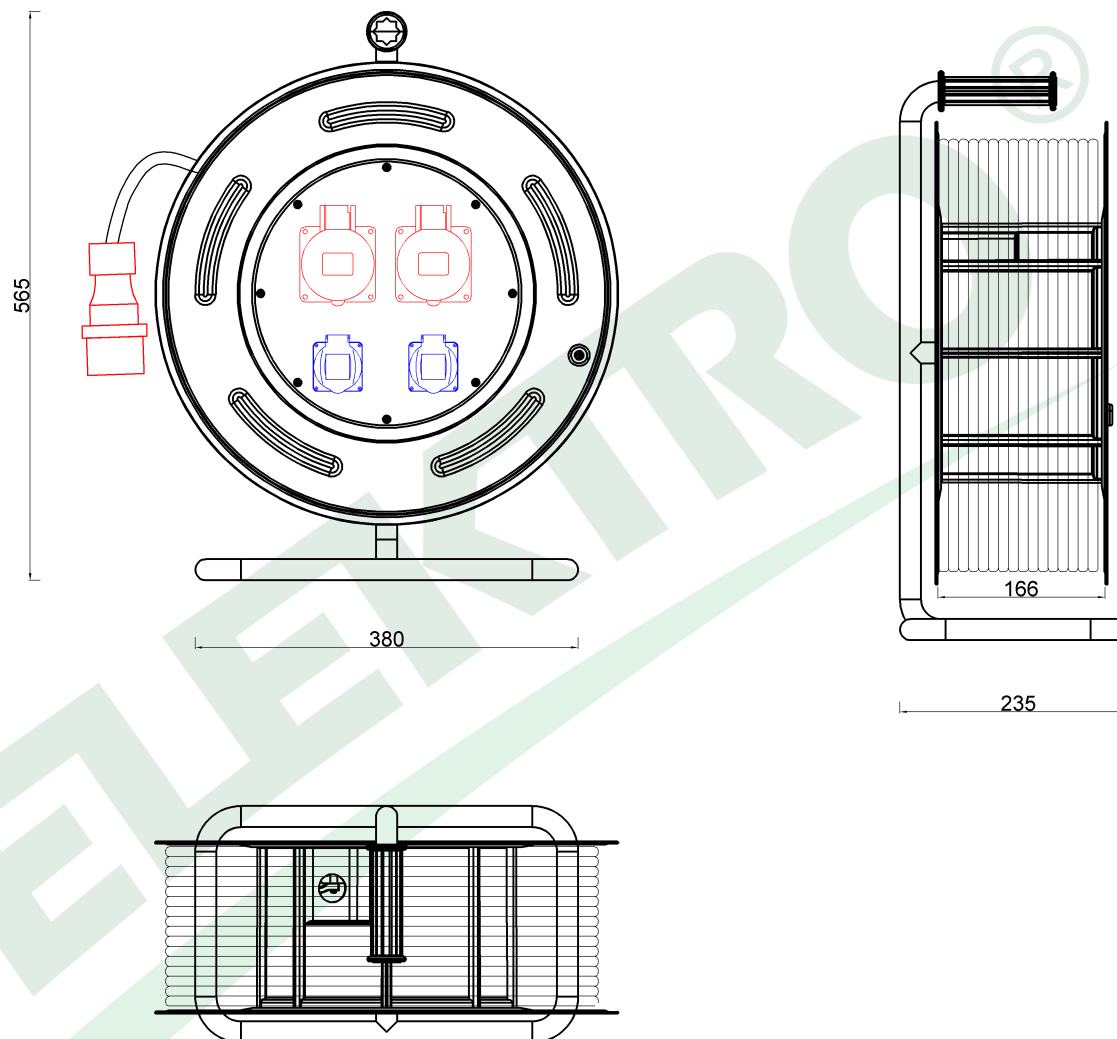

wymiary w [mm]
dimensions [mm]

PARAMETRY PARAMETERS	
gniazda sockets	IP44
wtyczka plug	16A/5p
zwijak cable reel	MAKARA fi460 14800
rodzaj przewodu cable type	OW(H05RR-F)
przekrój przewodu cable cross section	5x2,5mm ²
długość przewodu cable length	35m

14800-38 Przedłużacz siłowy na bębnie metalowym MAKARA-460 OW 5x2,5
2x16A 5p, 2x230V, wtyczka 16A 5p - 35m
Metal cable reel MAKARA-460 OW 5x2,5 sockets 2x16A 5p, 2x230V
plug 16A 5p - 35m

F-ELEKTRO
www.f-elektro.com,
e-mail: info@f-elektro.com