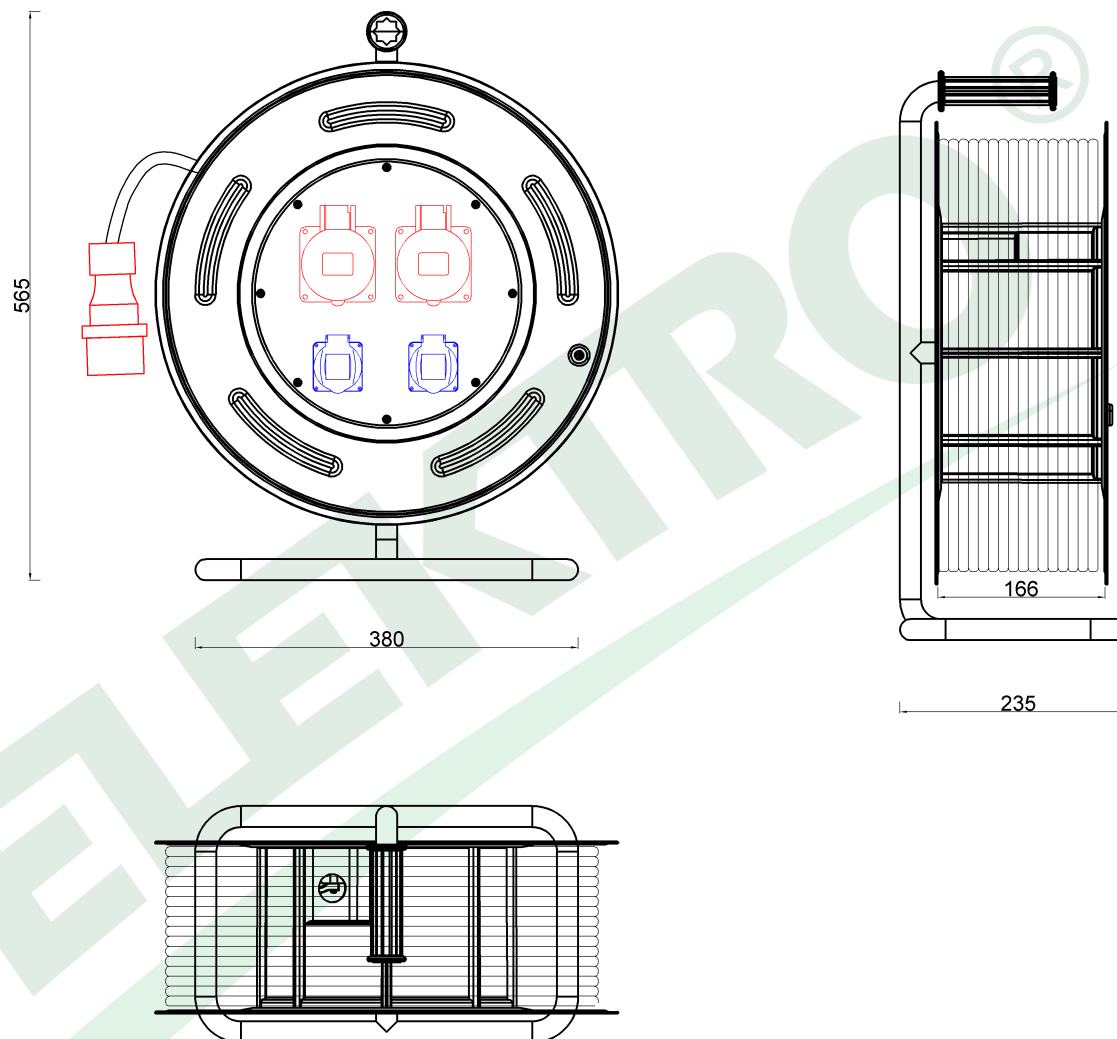

wymiary w [mm]  
dimensions [mm]

**PARAMETRY  
PARAMETERS**

gniazda sockets	IP44
wtyczka plug	16A/5p
zwijak cable reel	MAKARA fi460 14800
rodzaj przewodu cable type	OW(H05RR-F)
przekrój przewodu cable cross section	5x2,5mm <sup>2</sup>
długość przewodu cable length	30m

14800-37

Przedłużacz siłowy na bębnie metalowym MAKARA-460 OW 5x2,5  
2x16A 5p, 2x230V, wtyczka 16A 5p - 30m  
*Metal cable reel MAKARA-460 OW 5x2,5 sockets 2x16A 5p, 2x230V  
plug 16A 5p - 30m*

F-ELEKTRO