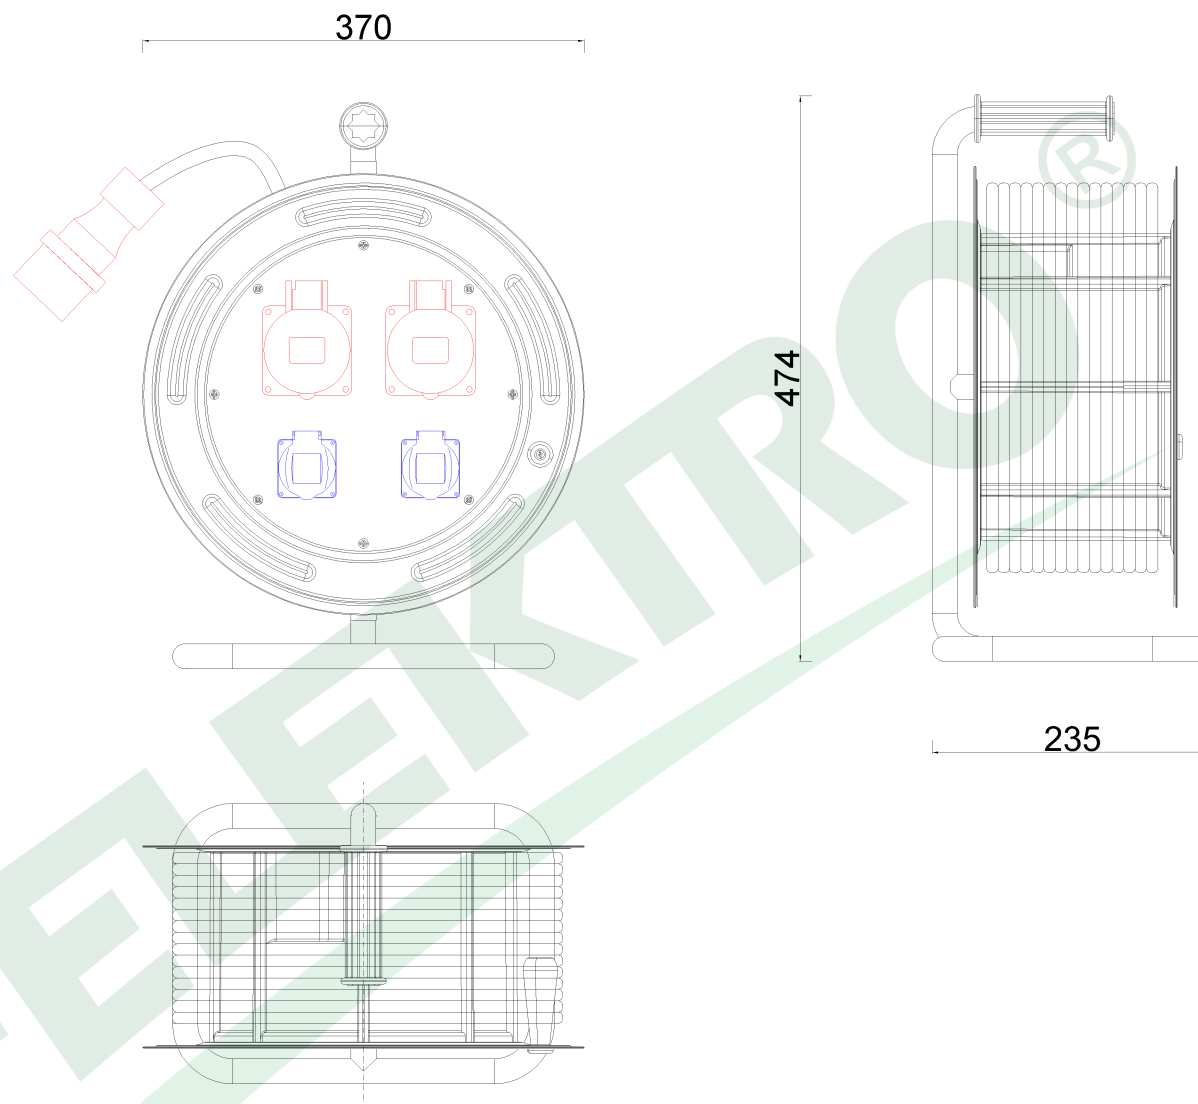

wymiary w [mm]
dimensions [mm]

**PARAMETRY
PARAMETERS**

gniazda sockets	IP44
wtyczka plug	16A/5p
zwijak cable reel	MAKARA fi370 14700
rodzaj przewodu cable type	OW(H05RR-F)
przekrój przewodu cable cross section	5x2.5mm ²
długość przewodu cable length	50m

14700-55

Przedłużacz siłowy MAKARA-370 16A 5p, 32A 5p, 2x230V,
wt. 16A 5p OW 5x2,5 - 50m
Metal cable reel MAKARA-370 sockets 16A 5p, 32A 5p, 2x230V,
plug 16A 5p OW 5x2,5 - 50m

F-ELEKTRO
www.f-elektro.com,
e-mail: info@f-elektro.com