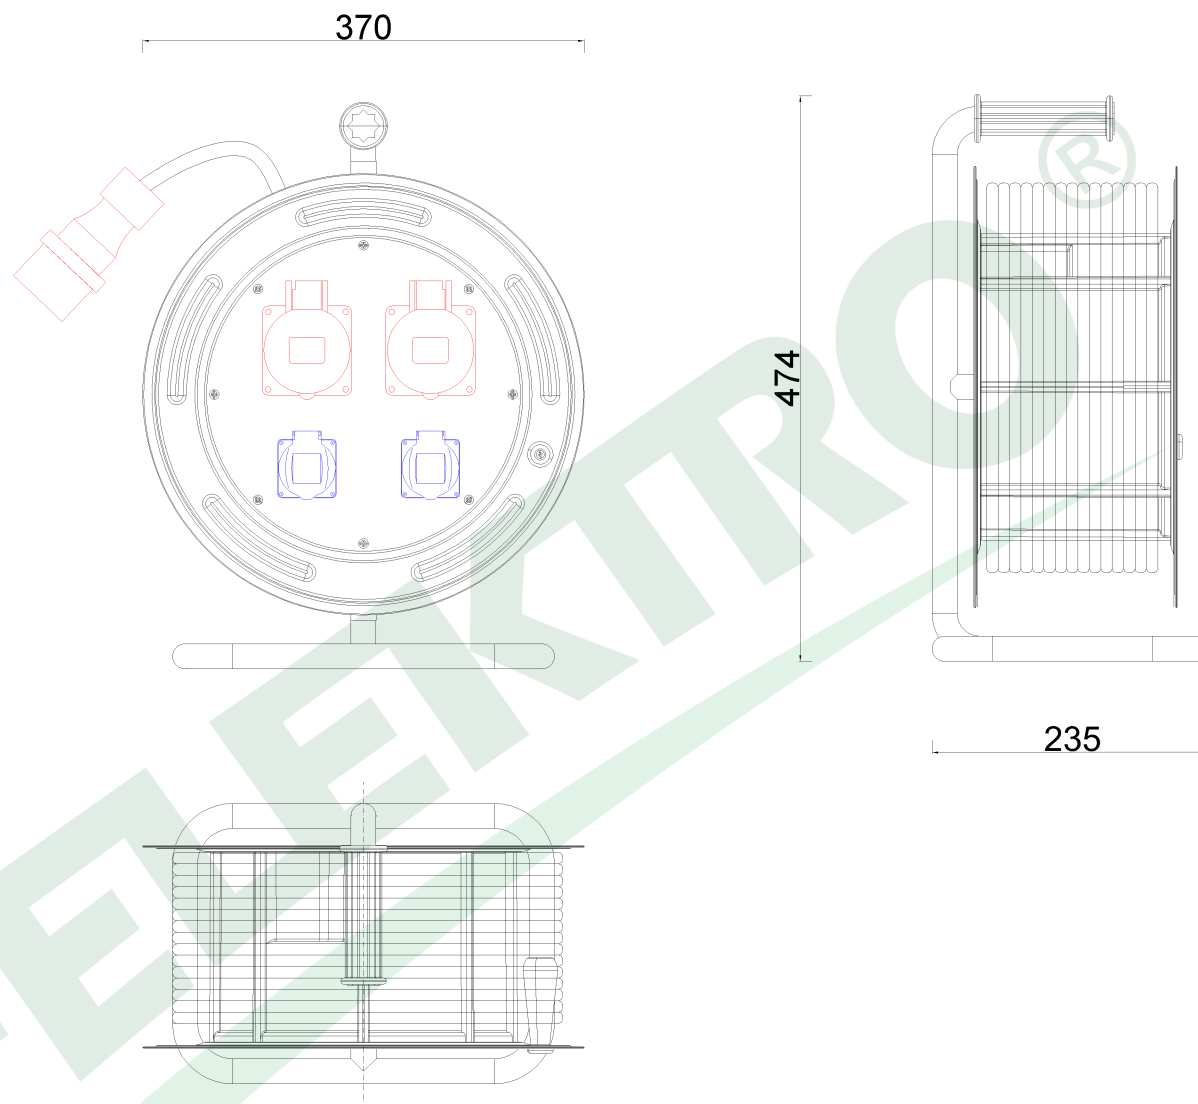

wymiary w [mm]
dimensions [mm]

**PARAMETRY
PARAMETERS**

gniazda sockets	IP44
wtyczka plug	16A/5p
zwijak cable reel	MAKARA fi370 14700
rodzaj przewodu cable type	OW(H05RR-F)
przekrój przewodu cable cross section	5x2.5mm ²
długość przewodu cable length	40m

14700-54

Przedłużacz siłowy MAKARA-370 16A 5p, 32A 5p, 2x230V,
wt. 16A 5p OW 5x2,5 - 40m
Metal cable reel MAKARA-370 sockets 16A 5p, 32A 5p, 2x230V,
plug 16A 5p OW 5x2,5 - 40m

F-ELEKTRO
www.f-elektro.com,
e-mail: info@f-elektro.com