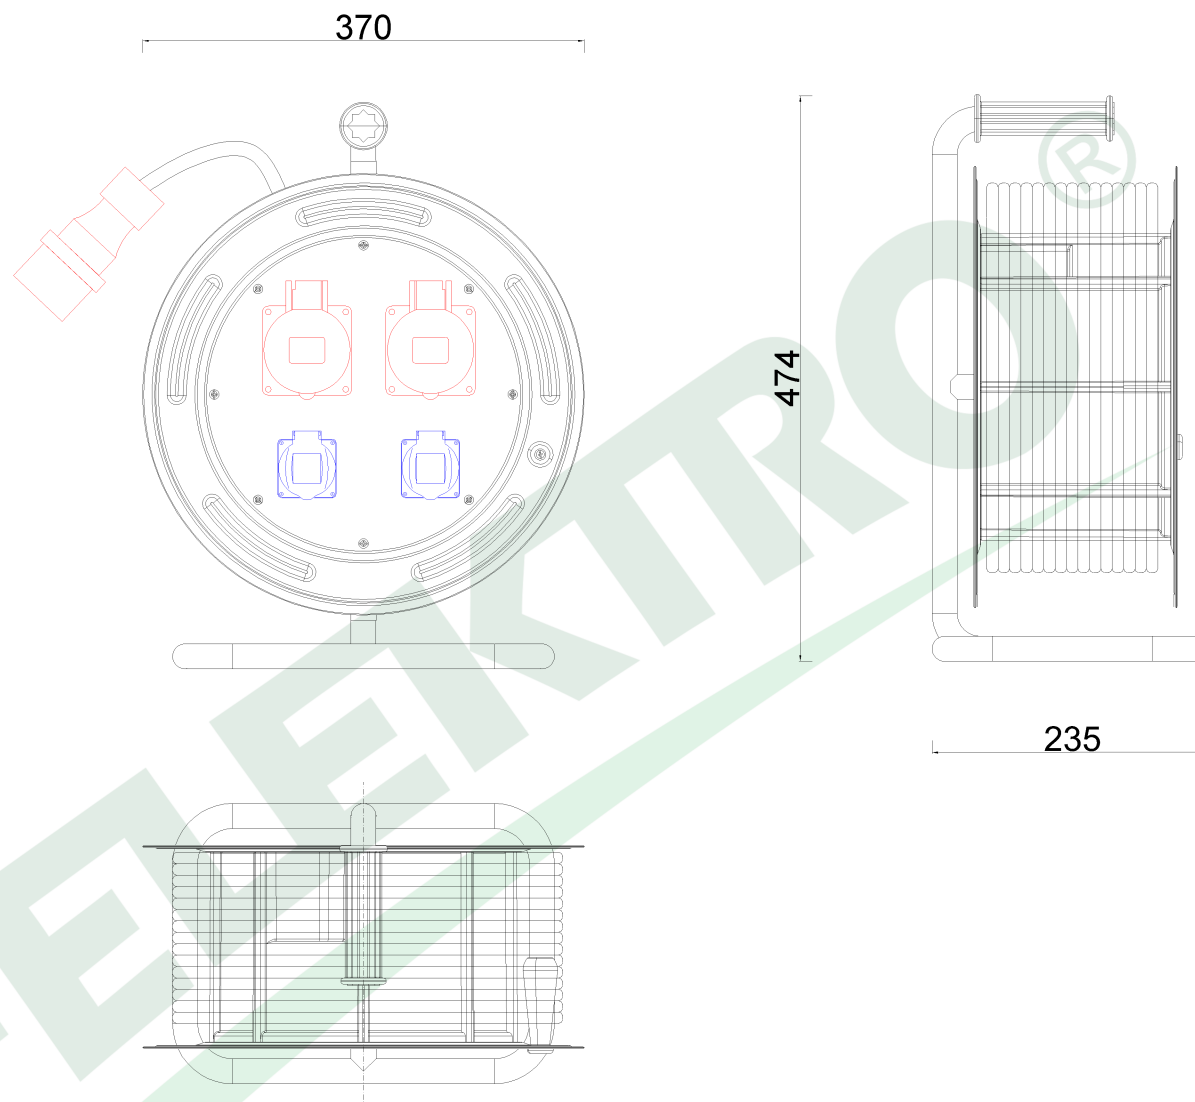

wymiary w [mm]
dimensions [mm]

**PARAMETRY
PARAMETERS**

| | |
|--|-----------------------|
| gniazda sockets | IP44 |
| wtyczka plug | 16A/5p |
| zwijak cable reel | MAKARA fi370 14700 |
| rodzaj przewodu cable type | OW(H05RR-F) |
| przekrój przewodu cable cross section | 5x2.5mm ² |
| długość przewodu cable length | 50m |

14700-51

Przedłużacz siłowy MAKARA-370 2x16A 5p, 2x230V,
wt. 16A 5p OW 5x2,5 - 50m
Metal cable reel MAKARA-370 sockets 2x16A 5p, 2x230V,
plug 16A 5p OW 5x2,5 - 50m

F-ELEKTRO
www.f-elektro.com,
e-mail: info@f-elektro.com