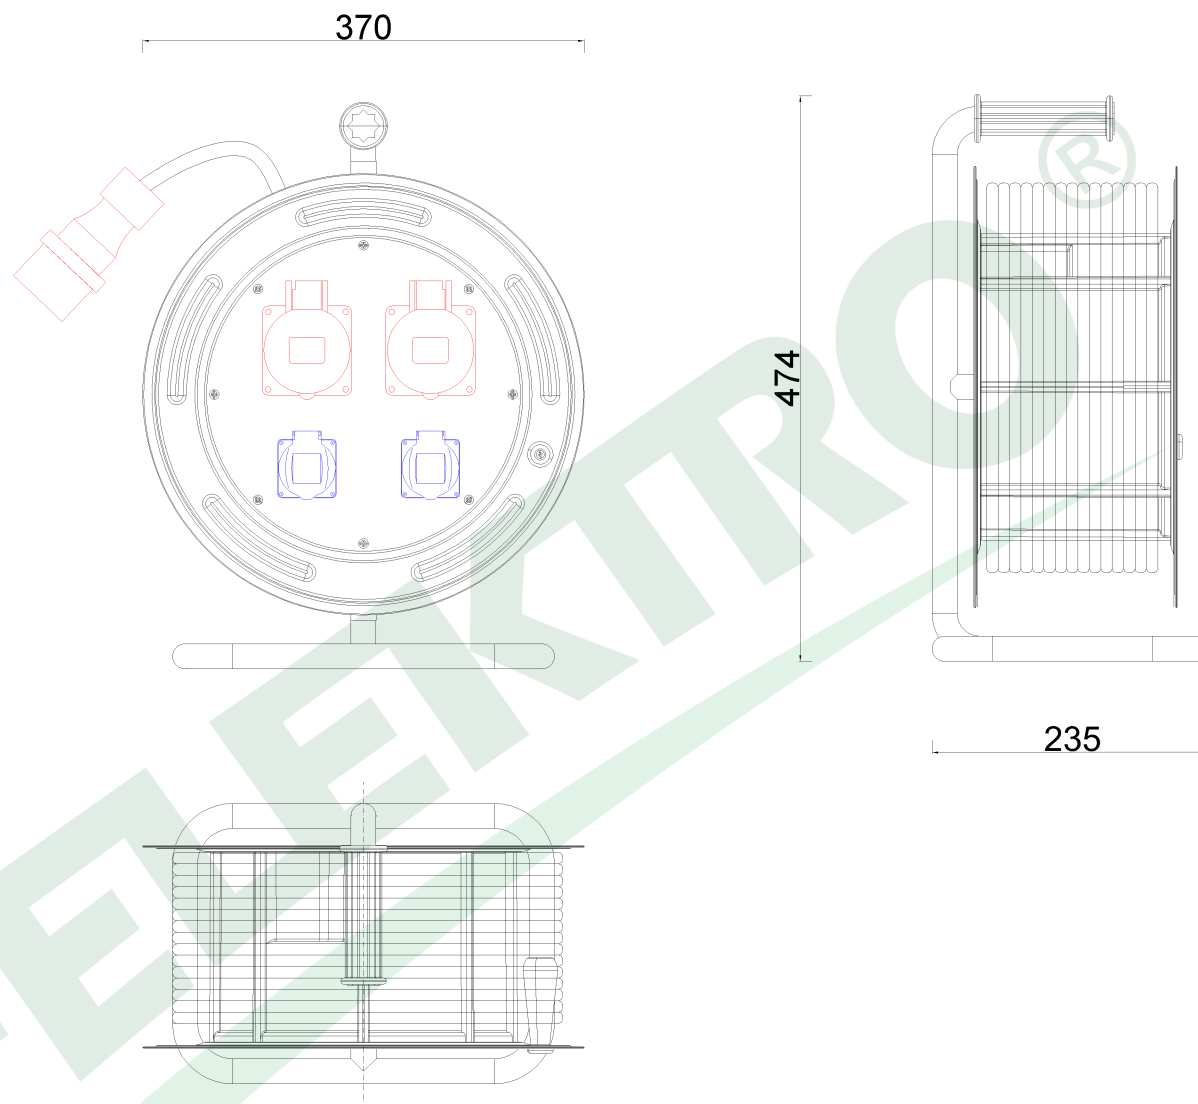

wymiary w [mm]
dimensions [mm]

**PARAMETRY
PARAMETERS**

gniazda sockets	IP44
wtyczka plug	16A/5p
zwijak cable reel	MAKARA fi370 14700
rodzaj przewodu cable type	OW(H05RR-F)
przekrój przewodu cable cross section	5x2.5mm ²
długość przewodu cable length	40m

14700-50

Przedłużacz siłowy MAKARA-370 2x16A 5p, 2x230V,
wt. 16A 5p OW 5x2,5 - 40m
Metal cable reel MAKARA-370 sockets 2x16A 5p, 2x230V,
plug 16A 5p OW 5x2,5 - 40m

F-ELEKTRO
www.f-elektro.com,
e-mail: info@f-elektro.com