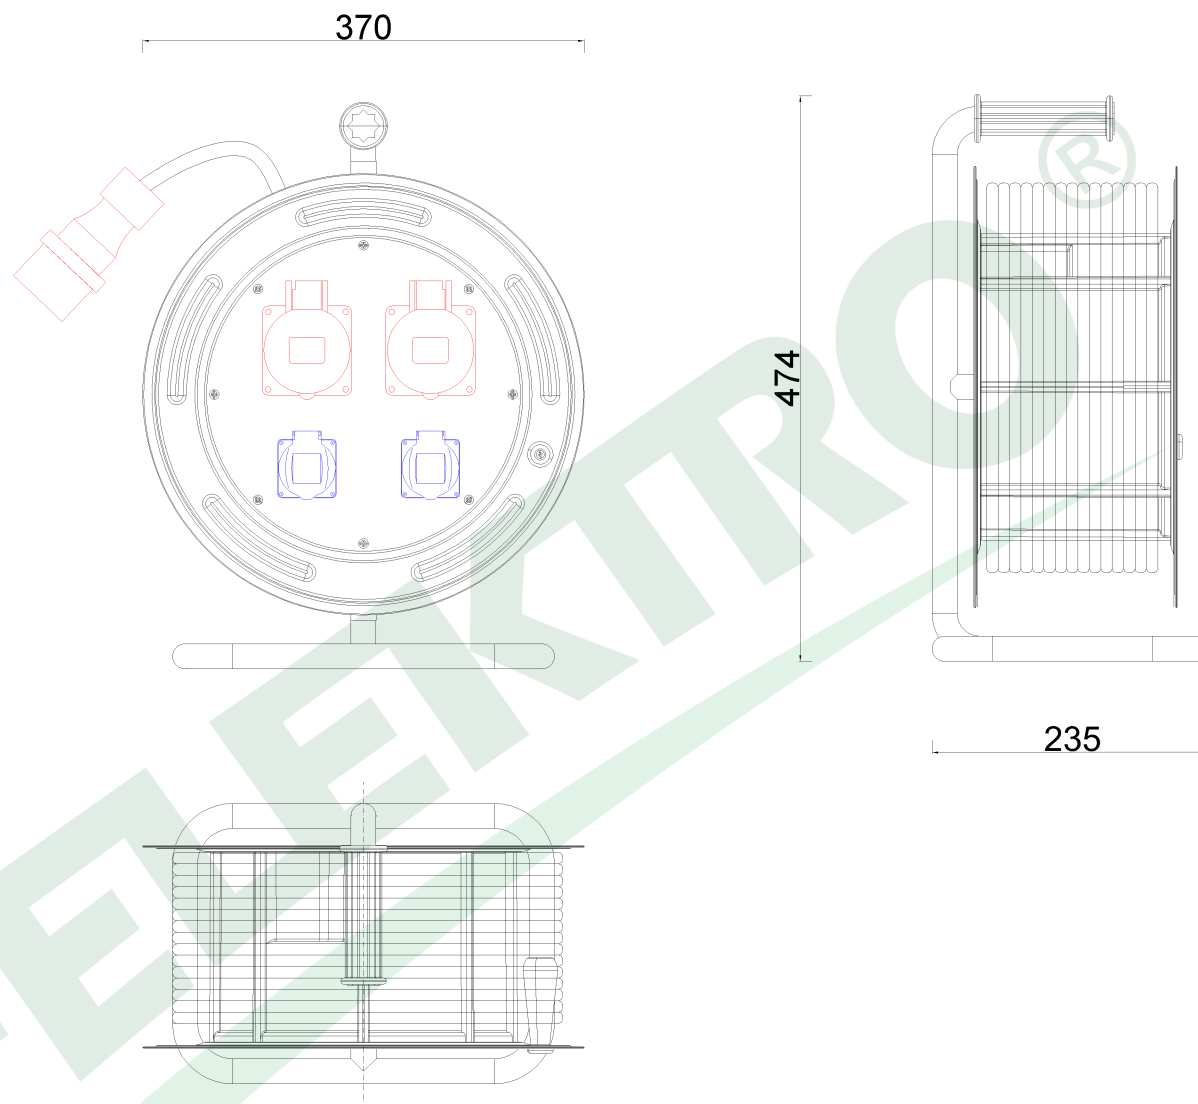

wymiary w [mm]  
dimensions [mm]

**PARAMETRY  
PARAMETERS**

gniazda sockets	IP44
wtyczka plug	16A/5p
zwijak cable reel	MAKARA fi370 14700
rodzaj przewodu cable type	OW(H05RR-F)
przekrój przewodu cable cross section	5x2.5mm <sup>2</sup>
długość przewodu cable length	35m

14700-49

Przedłużacz siłowy MAKARA-370 2x16A 5p, 2x230V,  
wt. 16A 5p OW 5x2,5 - 35m  
Metal cable reel MAKARA-370 sockets 2x16A 5p, 2x230V,  
plug 16A 5p OW 5x2,5 - 35m

F-ELEKTRO  
www.f-elektro.com,  
e-mail: info@f-elektro.com