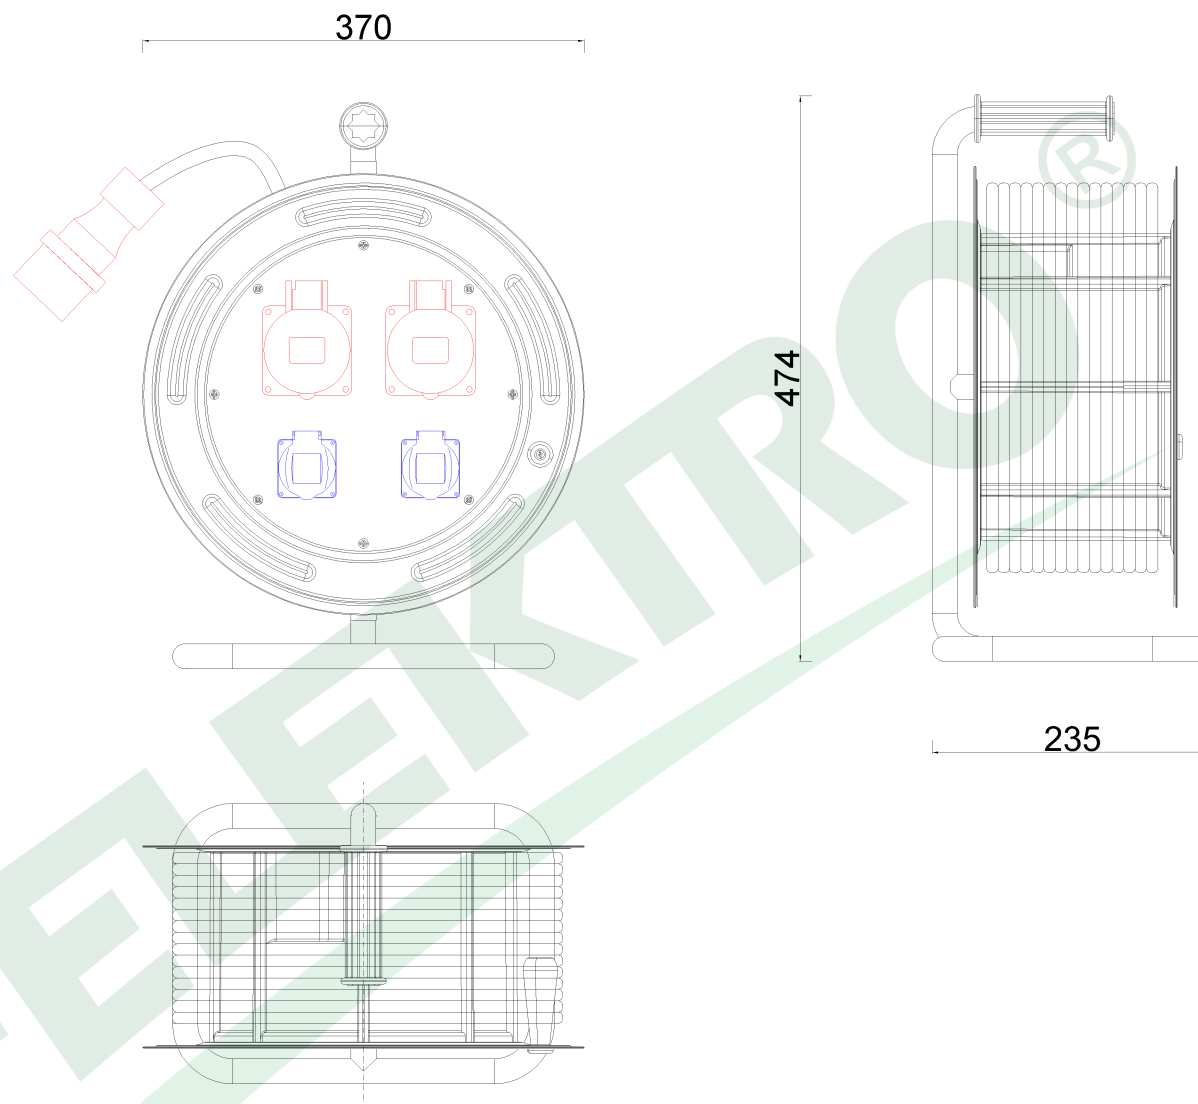

wymiary w [mm]  
dimensions [mm]

**PARAMETRY  
PARAMETERS**

gniazda sockets	IP44
wtyczka plug	16A/5p
zwijak cable reel	MAKARA fi370 14700
rodzaj przewodu cable type	OW(H05RR-F)
przekrój przewodu cable cross section	5x2.5mm <sup>2</sup>
długość przewodu cable length	30m

14700-48

Przedłużacz siłowy MAKARA-370 2x16A 5p, 2x230V,  
wt. 16A 5p OW 5x2,5 - 30m  
Metal cable reel MAKARA-370 sockets 2x16A 5p, 2x230V,  
plug 16A 5p OW 5x2,5 - 30m

F-ELEKTRO  
www.f-elektro.com,  
e-mail: info@f-elektro.com