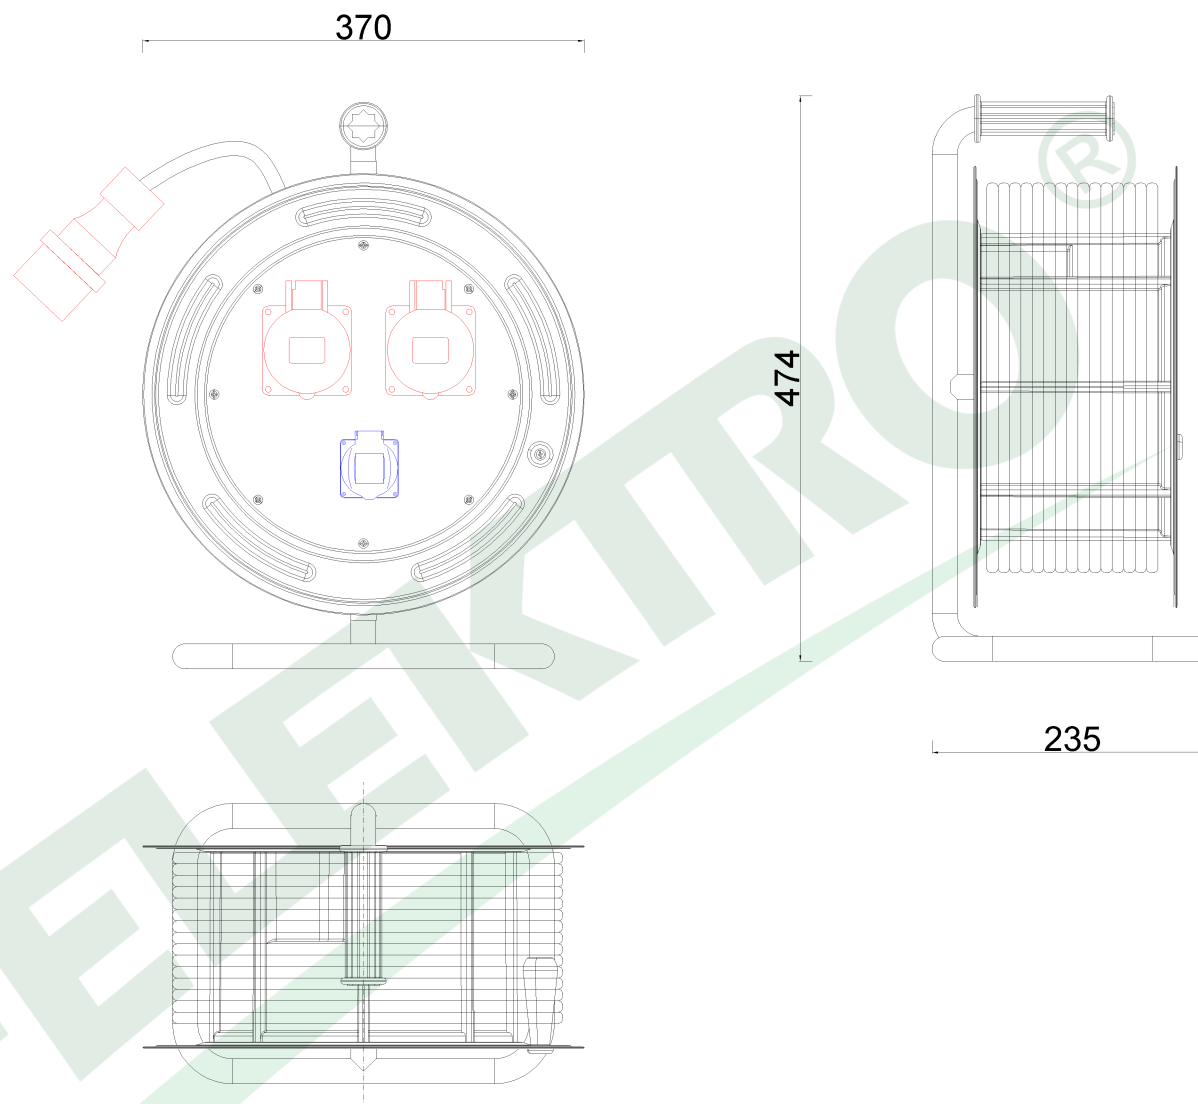

wymiary w [mm]
dimensions [mm]

**PARAMETRY
PARAMETERS**

gniazda sockets	IP44
wtyczka plug	16A/5p
zwijak cable reel	MAKARA fi370 14700
rodzaj przewodu cable type	OW(H05RR-F)
przekrój przewodu cable cross section	5x2.5mm ²
długość przewodu cable length	50m

14700-70

Przedłużacz siłowy MAKARA-370 16A 5p, 32A 5p, 230V,
wtyczka 16A 5p OW 5x2,5 -50m

*Metal cable reel MAKARA-370 sockets 16A 5p, 32A 5p 230V,
plug 16A 5p OW 5x2,5 - 50m*

F-ELEKTRO

www.f-elektro.com,