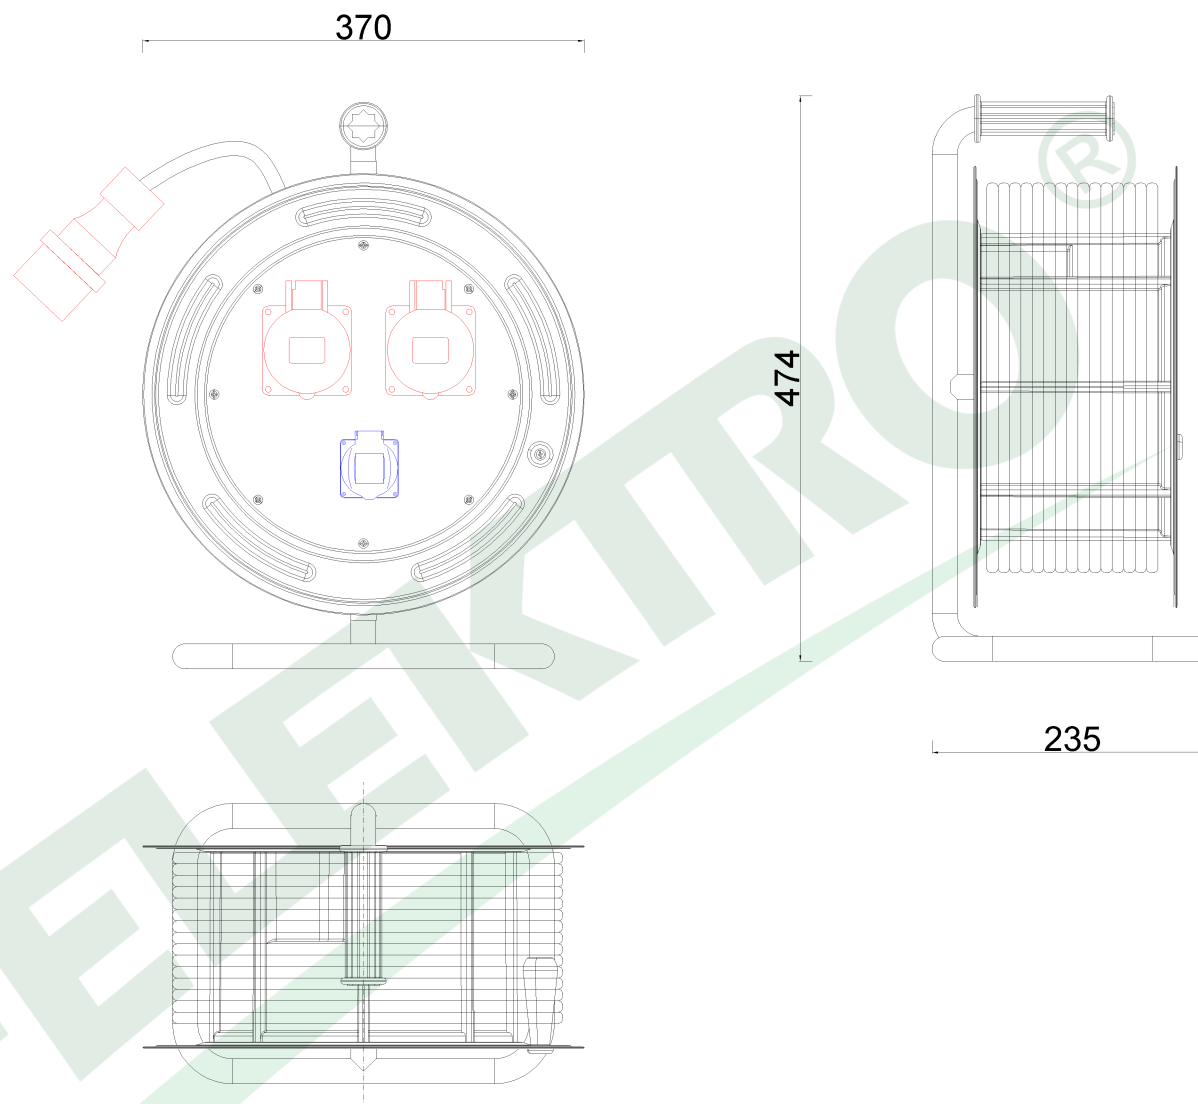

wymiary w [mm]
dimensions [mm]

**PARAMETRY
PARAMETERS**

gniazda sockets	IP44
wtyczka plug	16A/5p
zwijak cable reel	MAKARA fi370 14700
rodzaj przewodu cable type	OW(H05RR-F)
przekrój przewodu cable cross section	5x2.5mm ²
długość przewodu cable length	40m

14700-69

Przedłużacz siłowy MAKARA-370 16A 5p, 32A 5p, 230V,
wtyczka 16A 5p OW 5x2,5 - 40m

*Metal cable reel MAKARA-370 sockets 16A 5p, 32A 5p 230V,
plug 16A 5p OW 5x2,5 - 40m*

F-ELEKTRO

www.f-elektro.com,