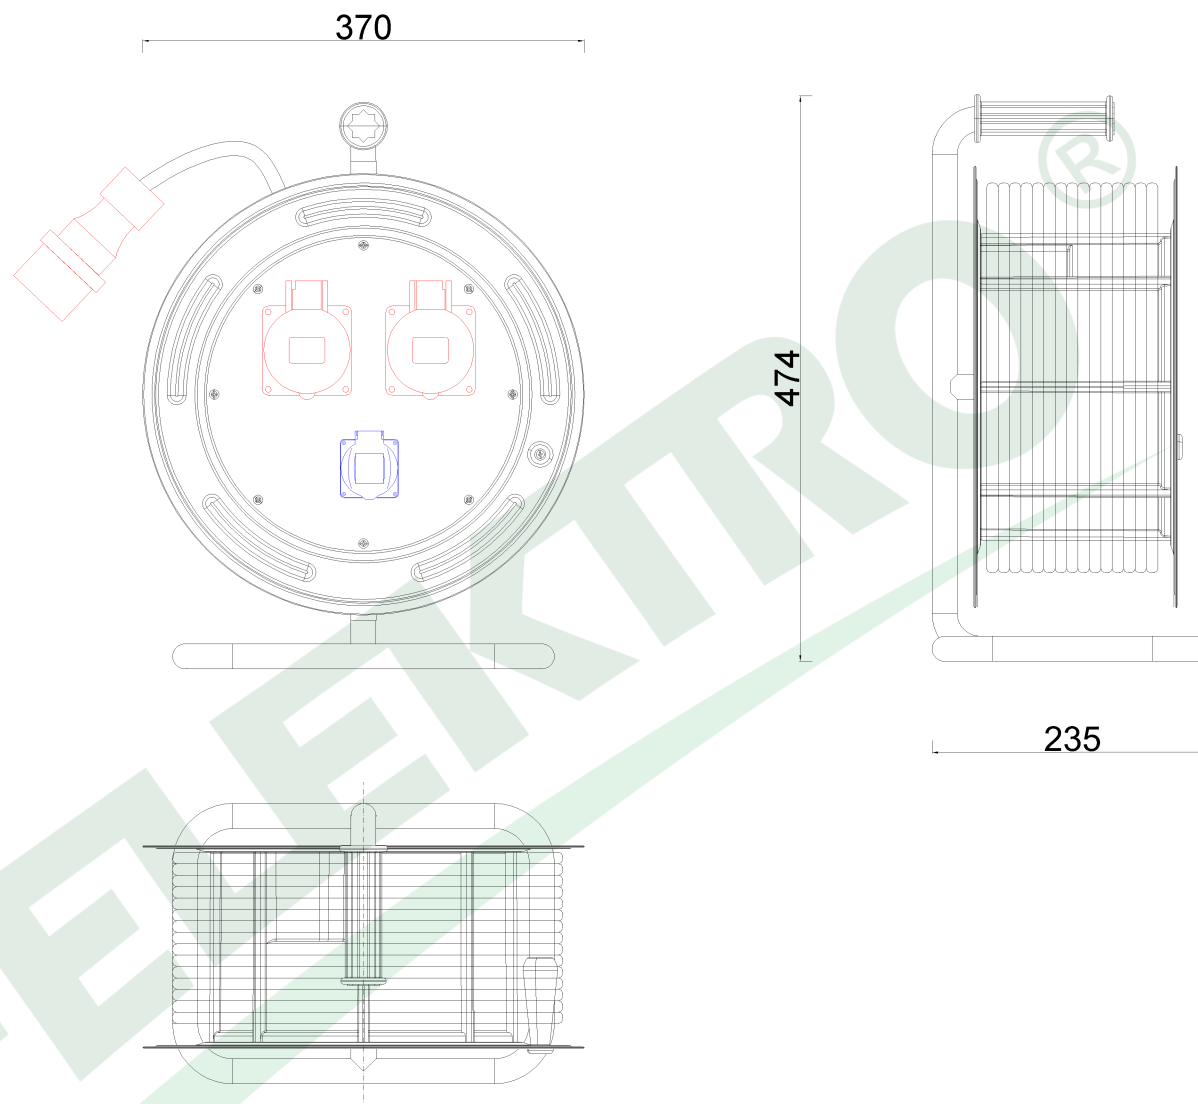

wymiary w [mm]
dimensions [mm]

**PARAMETRY
PARAMETERS**

gniazda sockets	IP44
wtyczka plug	16A/5p
zwijak cable reel	MAKARA fi370 14700
rodzaj przewodu cable type	OW(H05RR-F)
przekrój przewodu cable cross section	5x2.5mm ²
długość przewodu cable length	30m

14700-67

Przedłużacz siłowy MAKARA-370 16A 5p, 32A 5p, 230V,
wtyczka 16A 5p OW 5x2,5 - 30m

*Metal cable reel MAKARA-370 sockets 16A 5p, 32A 5p 230V,
plug 16A 5p OW 5x2,5 - 30m*

F-ELEKTRO

www.f-elektro.com,