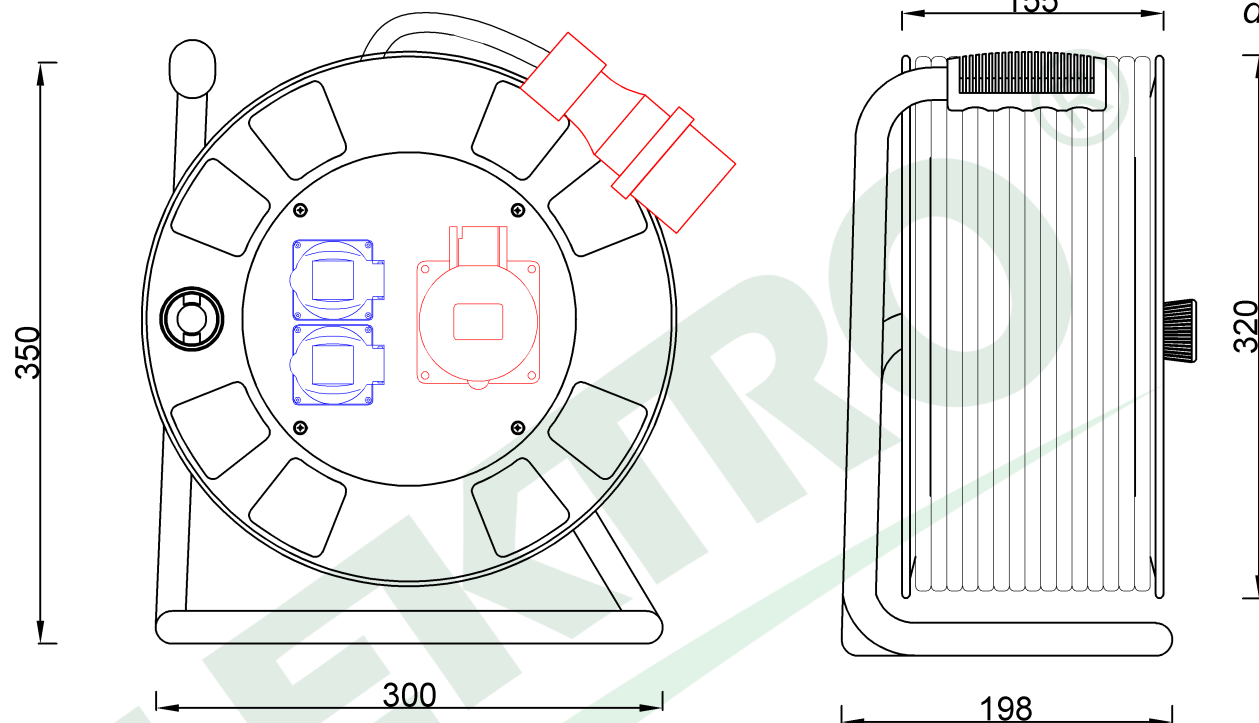

wymiary w [mm]  
dimensions [mm]

**PARAMETRY  
PARAMETERS**

gniazda sockets	IP44
zwijak cable reel	metal fi320
wtyczka plug	32A/5p
rodzaj przewodu cable type	OPD(H07RN-F)
przekrój przewodu cable cross section	5x4mm <sup>2</sup>
długość przewodu cable length	25m

14300-66	Przedłużacz siłowy na bębnie metalowym BORDO-320 32/5, 2x230V, wt.32/5, OPD 5x4 -25m <i>Metal cable reel BORDO-320 OPD 5x4 32A 5p, 2x230V, 32A 5p - 25m</i>
F-ELEKTRO www.f-elektro.com, e-mail: info@f-elektro.com	