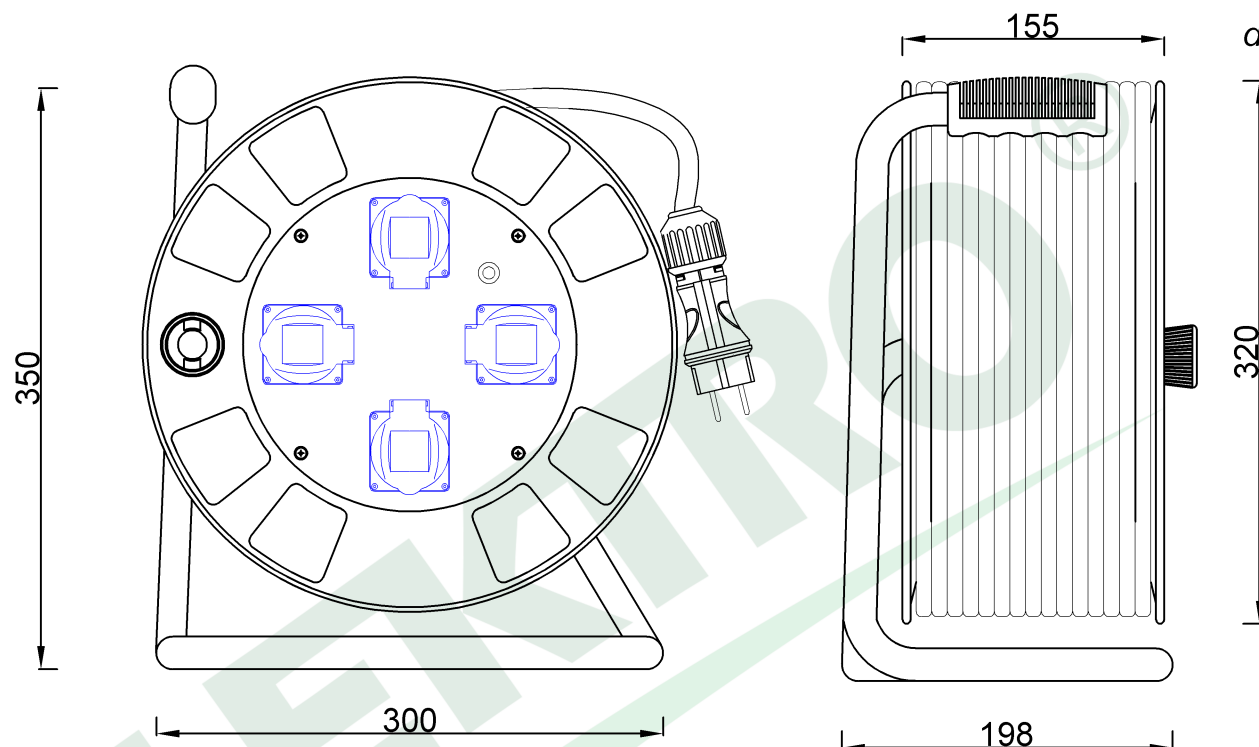

wymiary w [mm]  
dimensions [mm]

**PARAMETRY  
PARAMETERS**

gniazda sockets	IP44
zwijak cable reel	metal fi320 14300-1
rodzaj przewodu cable type	OPD(H07RN-F)
przekrój przewodu cable cross section	3x2.5mm <sup>2</sup>
długość przewodu cable length	50m

14390-38	Przedłużacz na bębnie metalowym MAXI fi 320 4x230V OPD 3x2,5 /50m/ Metal cable reel BORDO-320 OPD 3x2,5 socket 4x230V /50m/
----------	--

F-ELEKTRO  
www.f-elektro.com,  
e-mail: info@f-elektro.com