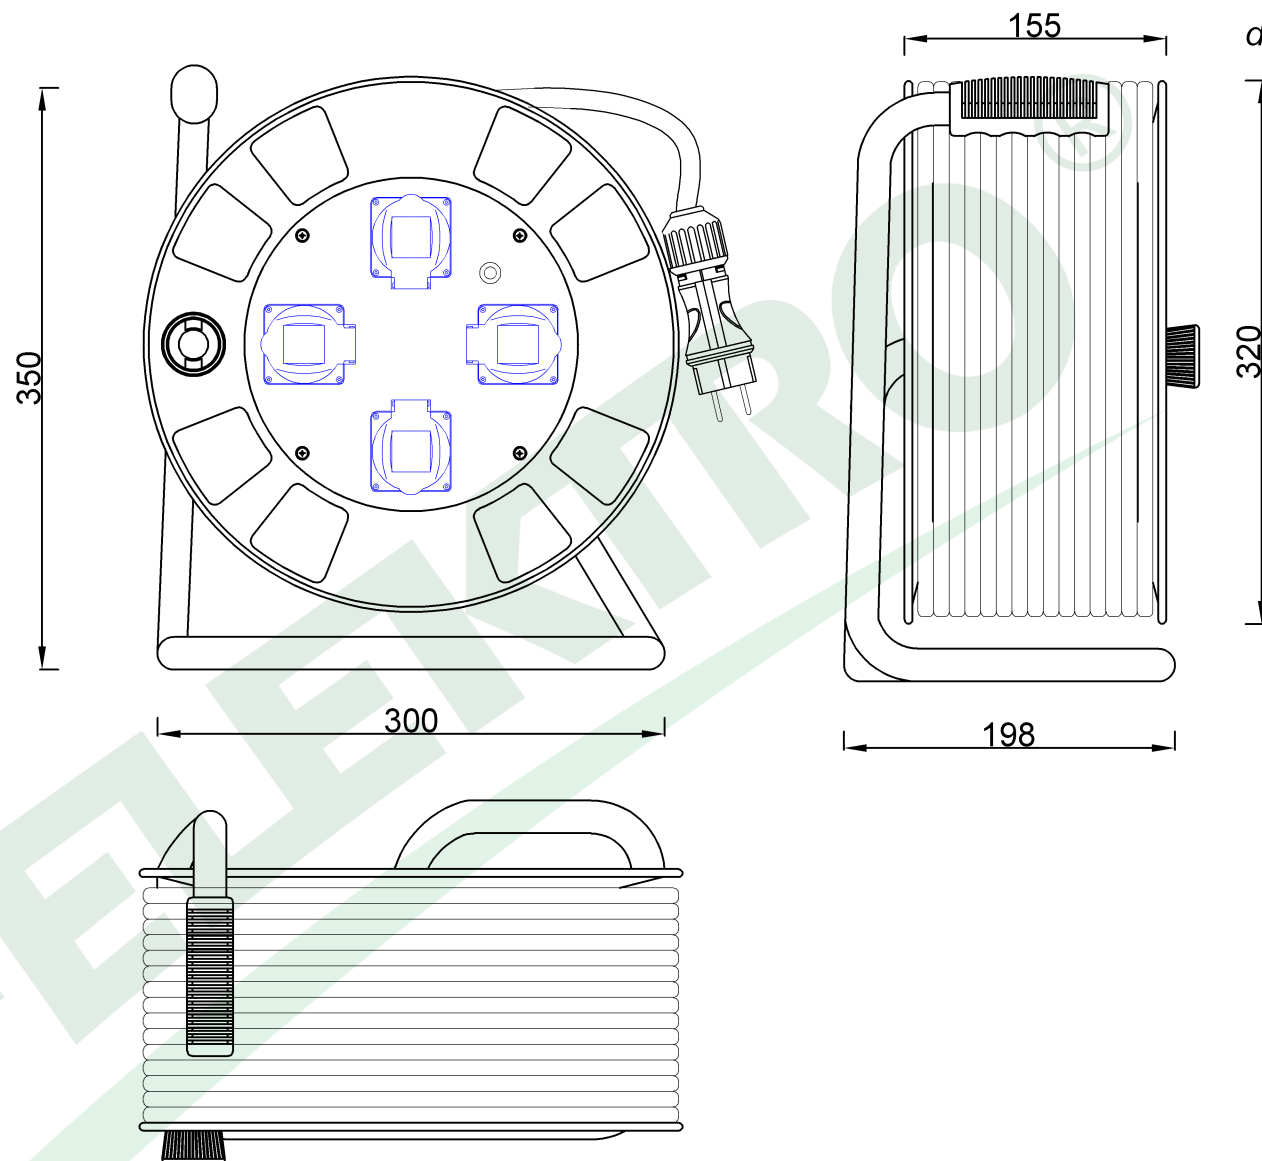

wymiary w [mm]
dimensions [mm]

**PARAMETRY
PARAMETERS**

gniazda sockets	IP44
zwijak cable reel	metal fi320 14300-1
rodzaj przewodu cable type	OPD(H07RN-F)
przekrój przewodu cable cross section	3x2.5mm ²
długość przewodu cable length	40m

14390-37	Przedłużacz na bębnie metalowym MAXI fi 320 4x230V OPD 3x2,5 /40m/ Metal cable reel BORDO-320 OPD 3x2,5 socket 4x230V /40m/
----------	--

F-ELEKTRO
www.f-elektro.com,
e-mail: info@f-elektro.com