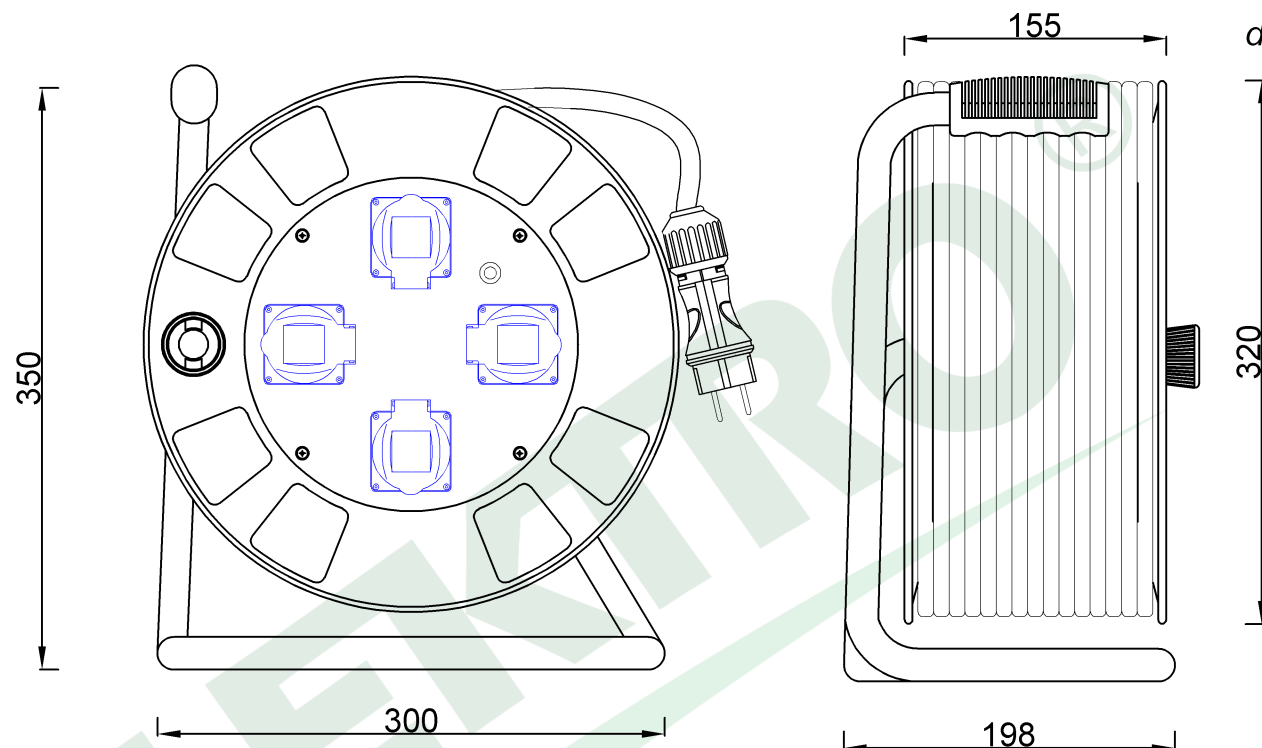

wymiary w [mm]
dimensions [mm]

**PARAMETRY
PARAMETERS**

gniazda sockets	IP44
związek cable reel	metal fi320 14300-1
rodzaj przewodu cable type	OPD(H07RN-F)
przekrój przewodu cable cross section	3x2.5mm ²
długość przewodu cable length	30m

14390-35	Przedłużacz na bębnie metalowym MAXI fi 320 4x230V OPD 3x2,5 /30m/ Metal cable reel BORDO-320 OPD 3x2,5 socket 4x230V /30m/
----------	--

F-ELEKTRO
www.f-elektro.com,
e-mail: info@f-elektro.com