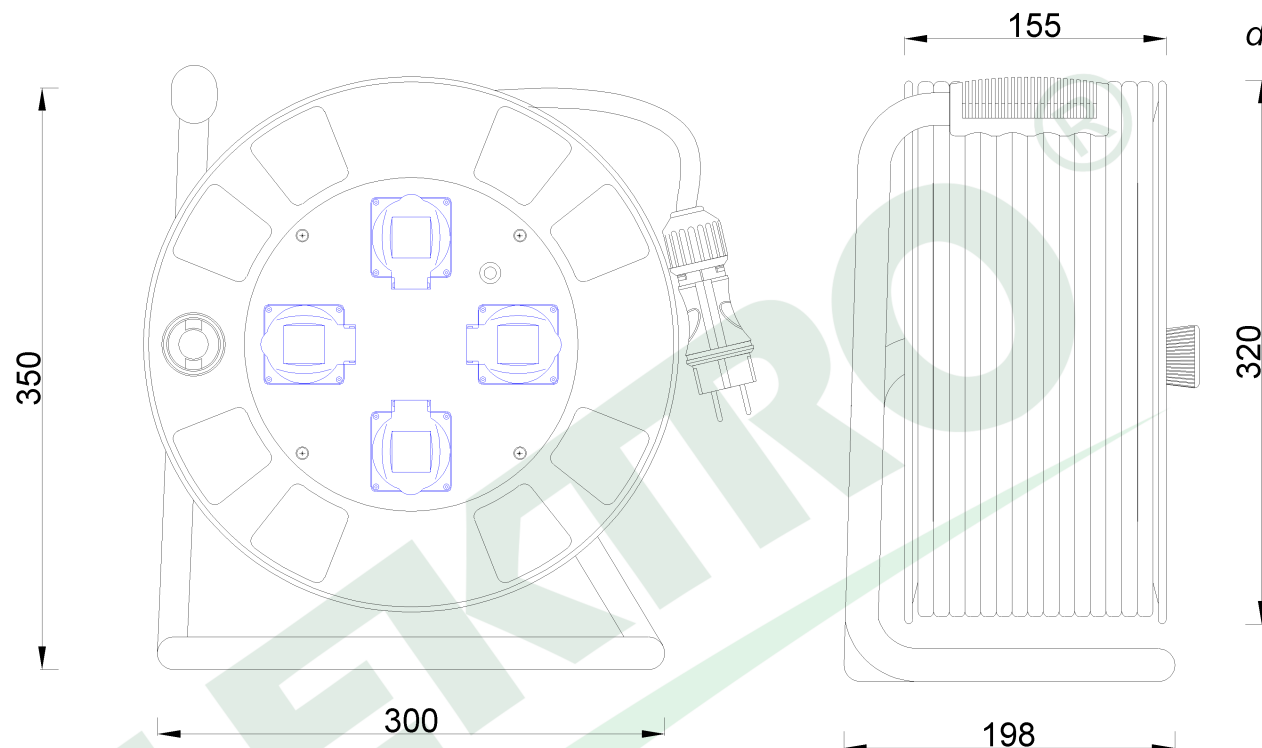

wymiary w [mm]
dimensions [mm]

**PARAMETRY
PARAMETERS**

gniazda sockets	IP44
zwijak cable reel	metal fi320 14300-1
rodzaj przewodu cable type	OPD(H07RN-F)
przekrój przewodu cable cross section	3x1.5mm ²
długość przewodu cable length	40m

14390-27

Przedłużacz na bębnie metalowym MAXI fi 320 4x230V OPD 3x1,5 /40m/

Metal cable reel BORDO-320 OPD 3x1,5 socket 4x230V /40m/

F-ELEKTRO

www.f-elektro.com,

e-mail: info@f-elektro.com