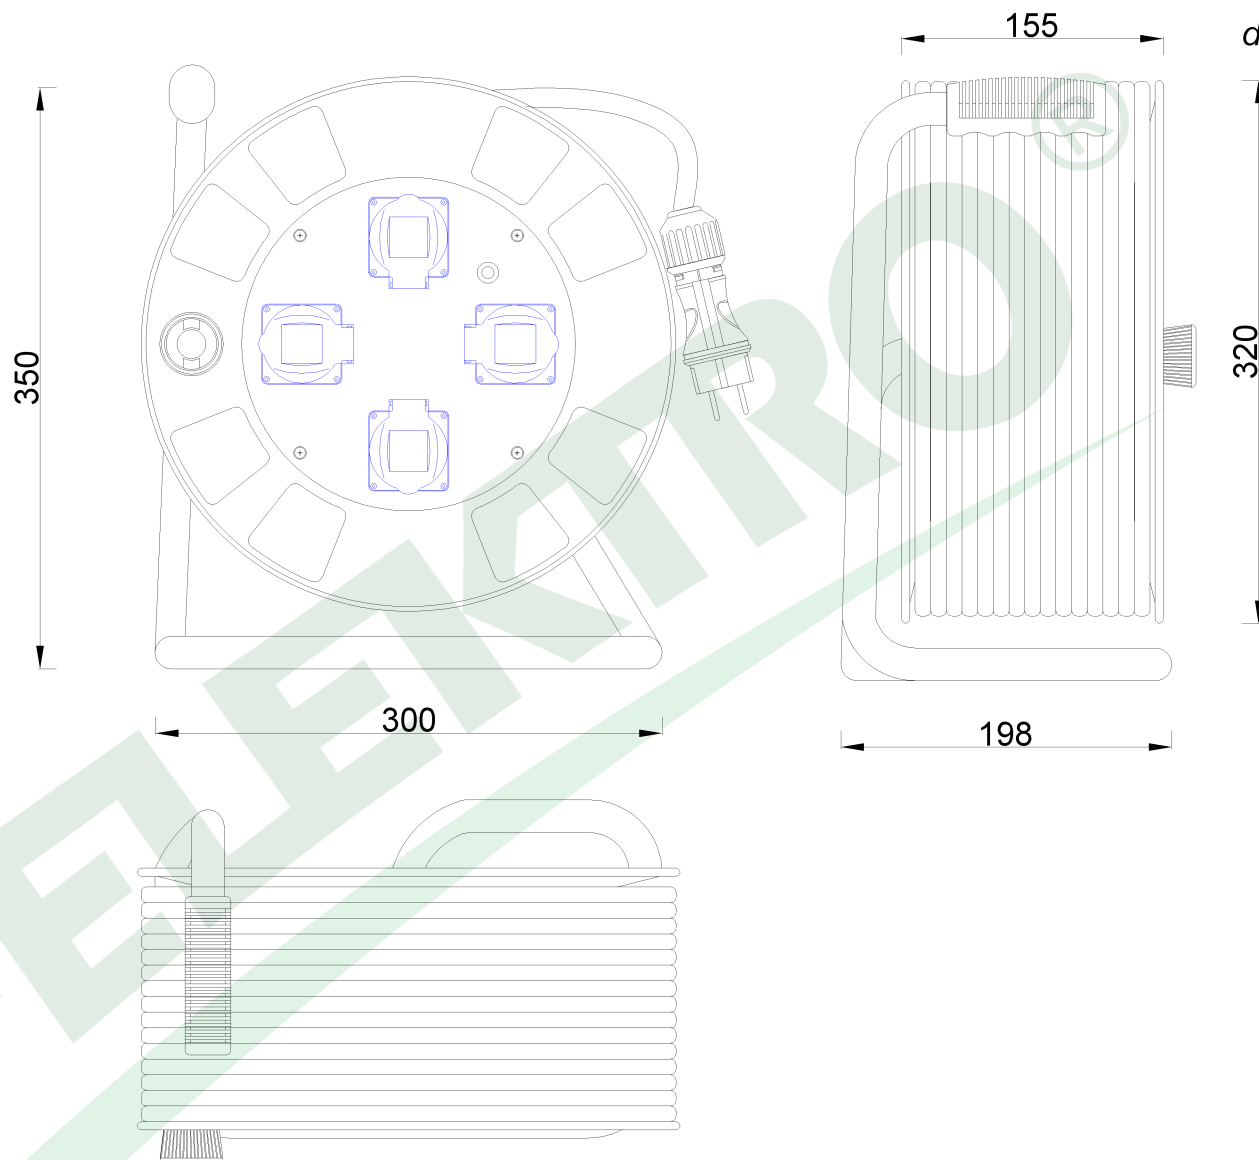

wymiary w [mm]
dimensions [mm]

**PARAMETRY
PARAMETERS**

gniazda sockets	IP44
zwijak cable reel	metal fi320 14300-1
rodzaj przewodu cable type	OPD(H07RN-F)
przekrój przewodu cable cross section	3x1.5mm ²
długość przewodu cable length	20m

14390-23

Przedłużacz na bębnie metalowym MAXI fi 320 4x230V OPD 3x1,5 /20m/

Metal cable reel BORDO-320 OPD 3x1,5 socket 4x230V /20m/

F-ELEKTRO

www.f-elektro.com,

e-mail: info@f-elektro.com