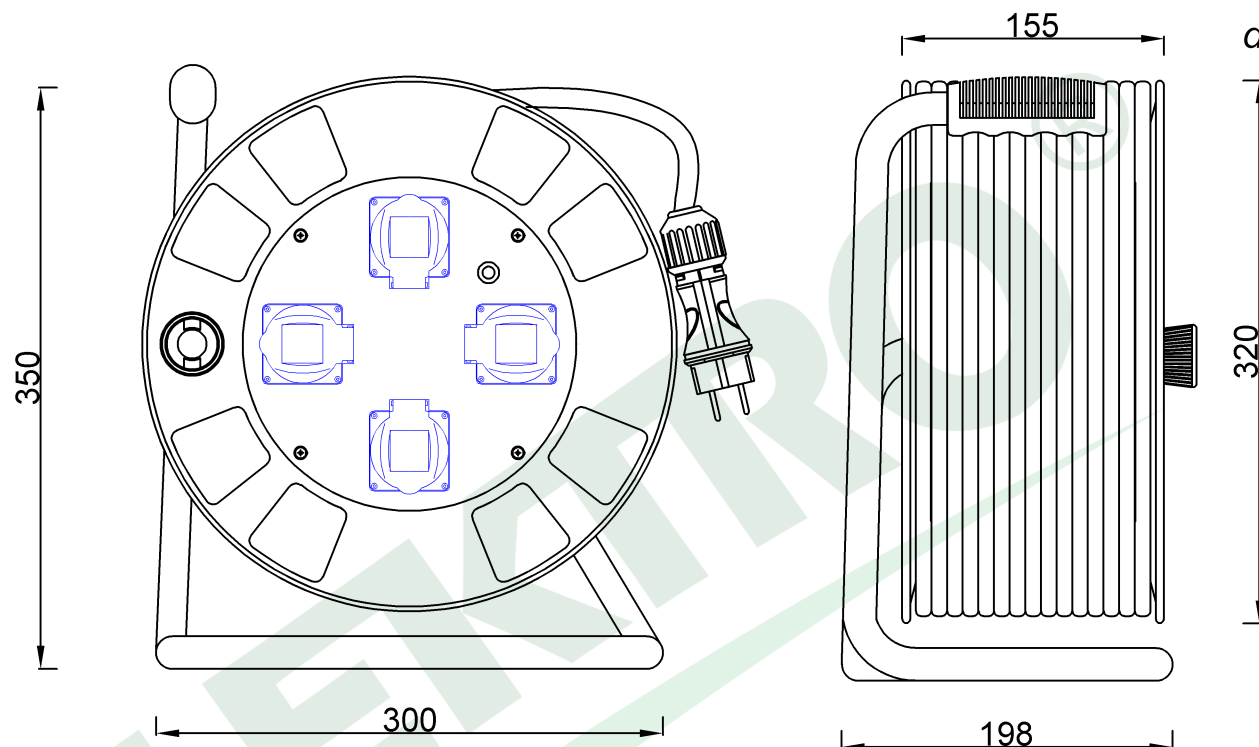

wymiary w [mm]
dimensions [mm]

**PARAMETRY
PARAMETERS**

gniazda sockets	IP44
związek cable reel	metal fi320 14300-1
rodzaj przewodu cable type	OW(H05RR-F)
przekrój przewodu cable cross section	3x2.5mm ²
długość przewodu cable length	50m

14390-18	Przedłużacz na bębnie metalowym BORDO-320 4x230V OW 3x2,5 z termikiem - 50m <i>Metal cable reel BORDO-320 OW 3x2,5 socket 4x230V - 50m</i>
----------	---

F-ELEKTRO
www.f-elektro.com,
e-mail: info@f-elektro.com