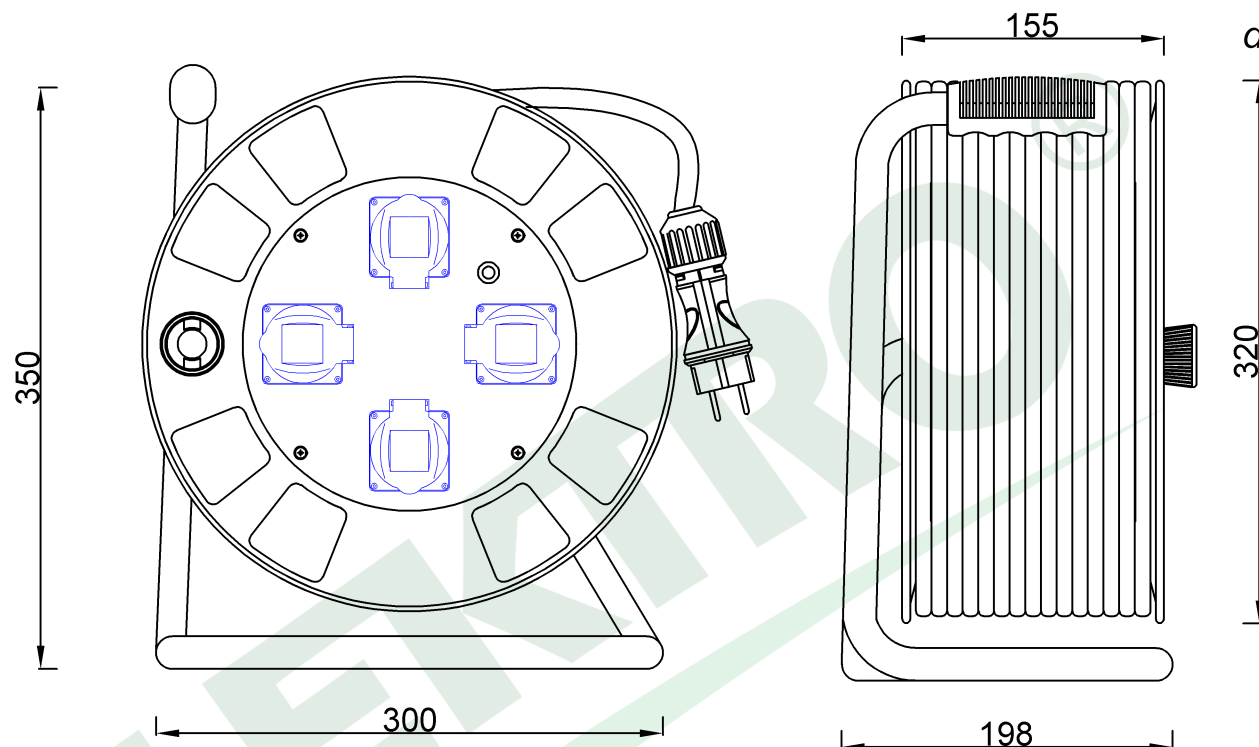

wymiary w [mm]  
dimensions [mm]

**PARAMETRY  
PARAMETERS**

gniazda sockets	IP44
zwijak cable reel	metal fi320 14300-1
rodzaj przewodu cable type	OW(H05RR-F)
przekrój przewodu cable cross section	3x2.5mm <sup>2</sup>
długość przewodu cable length	35m

14390-16	Przedłużacz na bębnie metalowym BORDO-320 4x230V OW 3x2,5 z termikiem - 35m <i>Metal cable reel BORDO-320 OW 3x2,5 socket 4x230V - 35m</i>
----------	---

F-ELEKTRO  
www.f-elektro.com,  
e-mail: info@f-elektro.com