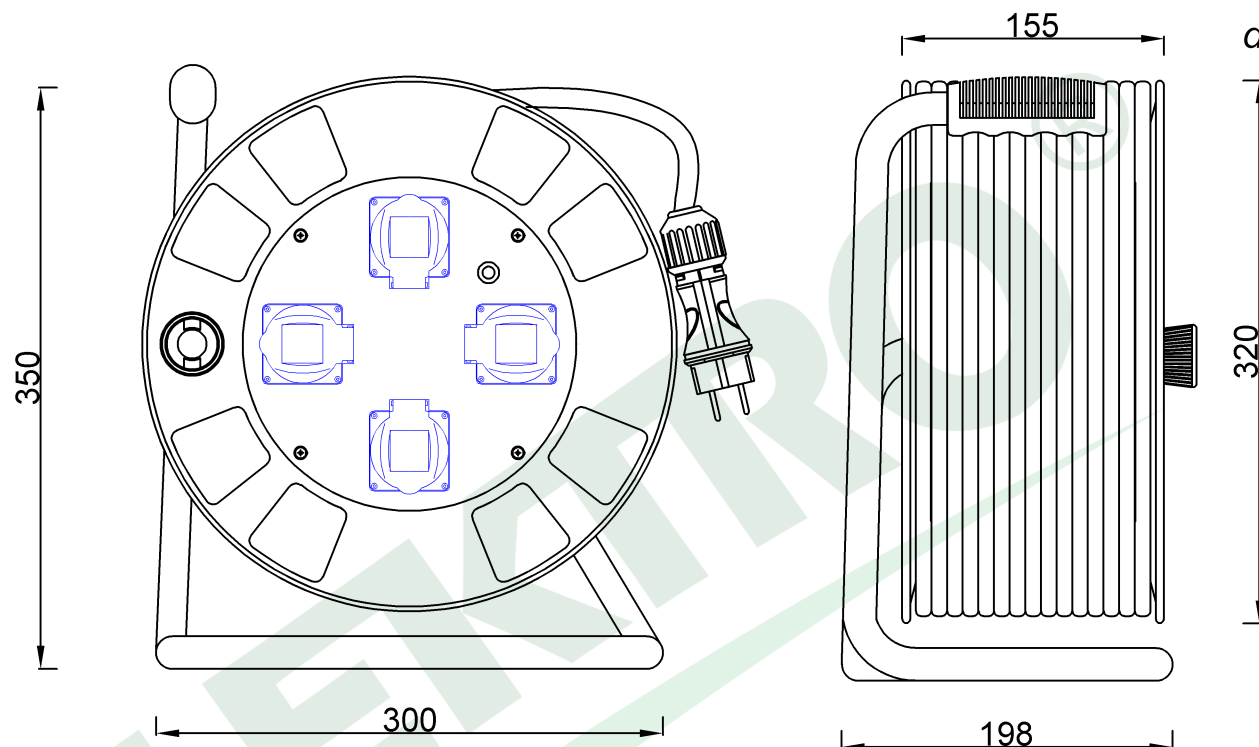

wymiary w [mm]  
dimensions [mm]

**PARAMETRY  
PARAMETERS**

gniazda sockets	IP44
zwijak cable reel	metal fi320 14300-1
rodzaj przewodu cable type	OW(H05RR-F)
przekrój przewodu cable cross section	3x2.5mm <sup>2</sup>
długość przewodu cable length	30m

14390-15	Przedłużacz na bębnie metalowym BORDO-320 4x230V OW 3x2,5 z termikiem - 30m <i>Metal cable reel BORDO-320 OW 3x2,5 socket 4x230V - 30m</i>
----------	---

F-ELEKTRO  
www.f-elektro.com,  
e-mail: info@f-elektro.com