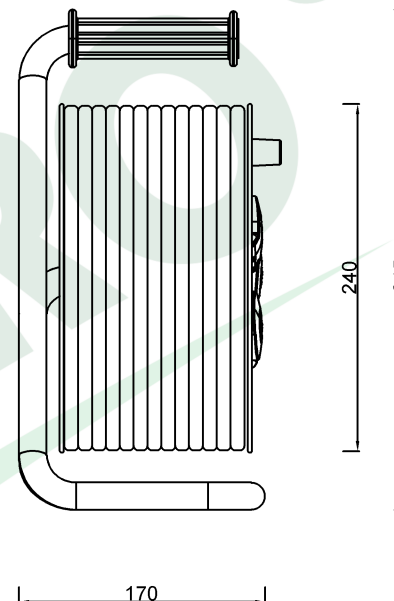

wymiary w [mm]
dimensions [mm]

**PARAMETRY
PARAMETERS**

gniazda sockets	IP44
zwijak cable reel	plastik fi240 14650
rodzaj przewodu cable type	OW(H05RR-F)
przekrój przewodu cable cross section	3x1.5mm ²
długość przewodu cable length	30m

14650-5	Przedłużacz na bębnie plastikowym NERO-240 3x230V IP44 3x1,5 (OW) /30m/ z termikiem i kontrolką Cable reel NERO-240 3x230V IP44 3x1,5 (OW) /30m/
---------	---

F-ELEKTRO
www.f-elektro.com,
e-mail: info@f-elektro.com