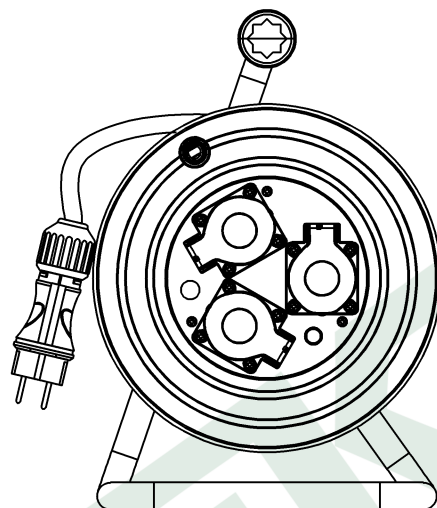

wymiary w [mm]
dimensions [mm]

**PARAMETRY
PARAMETERS**

gniazda sockets	IP44
zwijak cable reel	plastik fi240 14650
rodzaj przewodu cable type	OW(H05RR-F)
przekrój przewodu cable cross section	3x1.5mm ²
długość przewodu cable length	30m

14650-5	Przedłużacz na bębnie plastikowym NERO-240 3x230V IP44 3x1,5 (OW) /30m/ z termikiem i kontrolką Cable reel NERO-240 3x230V IP44 3x1,5 (OW) /30m/
---------	---

F-ELEKTRO
www.f-elektro.com,
e-mail: info@f-elektro.com