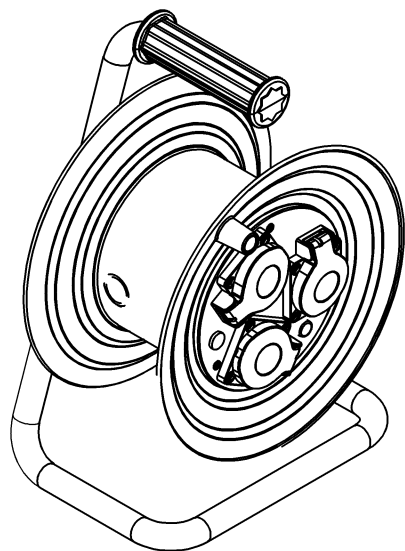

wymiary w [mm]
dimensions [mm]

**PARAMETRY
PARAMETERS**

gniazda sockets	IP44
zwijak cable reel	plastik fi240 14650
rodzaj przewodu cable type	OW(H05RR-F)
przekrój przewodu cable cross section	3x1.5mm ²
długość przewodu cable length	30m

14650-5	Przedłużacz na bębnie plastikowym NERO-240 3x230V IP44 3x1,5 (OW) /30m/ z termikiem i kontrolką Cable reel NERO-240 3x230V IP44 3x1,5 (OW) /30m/
---------	---

F-ELEKTRO
www.f-elektro.com,
e-mail: info@f-elektro.com