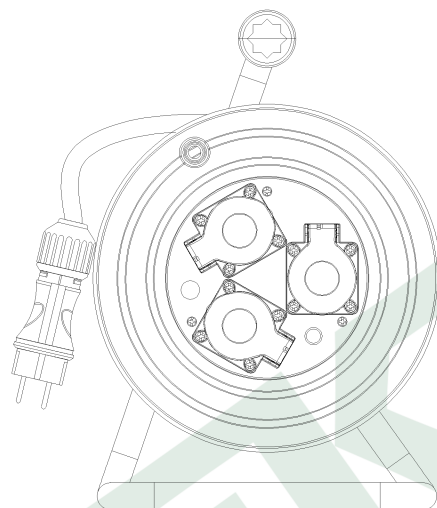

wymiary w [mm]
dimensions [mm]

**PARAMETRY
PARAMETERS**

gniazda sockets	IP44
zwijak cable reel	plastik fi240 14650
rodzaj przewodu cable type	OW(H05RR-F)
przekrój przewodu cable cross section	3x1.5mm ²
długość przewodu cable length	25m

14650-4	Przedłużacz na bębnie plastikowym NERO-240 3x230V IP44 3x1,5 (OW) /25m/ z termikiem i kontrolką Cable reel NERO-240 3x230V IP44 3x1,5 (OW) /25m/
---------	---

F-ELEKTRO
www.f-elektro.com,
e-mail: info@f-elektro.com