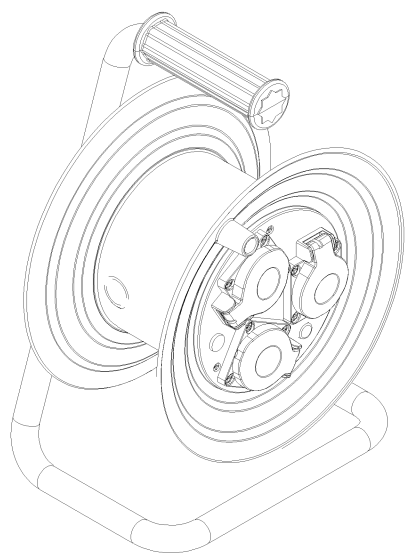

wymiary w [mm]
dimensions [mm]

**PARAMETRY
PARAMETERS**

gniazda sockets	IP44
zwijak cable reel	plastik fi240 14650
rodzaj przewodu cable type	OW(H05RR-F)
przekrój przewodu cable cross section	3x1.5mm ²
długość przewodu cable length	25m

14650-4	Przedłużacz na bębnie plastikowym NERO-240 3x230V IP44 3x1,5 (OW) /25m/ z termikiem i kontrolką Cable reel NERO-240 3x230V IP44 3x1,5 (OW) /25m/
---------	---

F-ELEKTRO
www.f-elektro.com,
e-mail: info@f-elektro.com