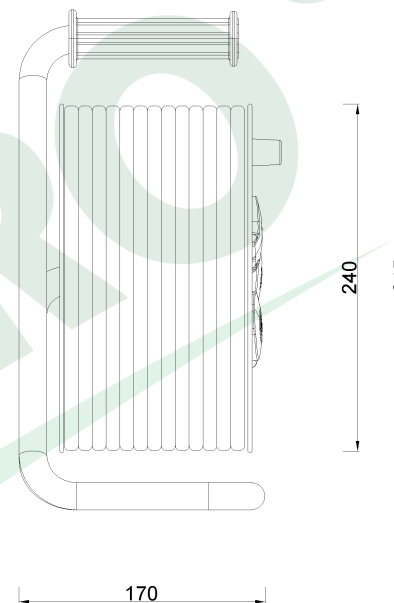

wymiary w [mm]
dimensions [mm]

**PARAMETRY
PARAMETERS**

gniazda sockets	IP44
zwijak cable reel	plastik fi240 14650
rodzaj przewodu cable type	OW(H05RR-F)
przekrój przewodu cable cross section	3x1.5mm ²
długość przewodu cable length	25m

14650-4	Przedłużacz na bębnie plastikowym NERO-240 3x230V IP44 3x1,5 (OW) /25m/ z termikiem i kontrolką Cable reel NERO-240 3x230V IP44 3x1,5 (OW) /25m/
---------	---

F-ELEKTRO
www.f-elektro.com,
e-mail: info@f-elektro.com