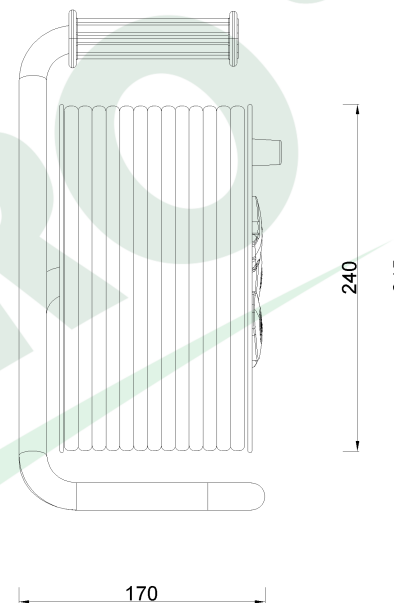

wymiary w [mm]  
dimensions [mm]

**PARAMETRY  
PARAMETERS**

gniazda sockets	IP44
zwijak cable reel	plastik fi240 14650
rodzaj przewodu cable type	OW(H05RR-F)
przekrój przewodu cable cross section	3x1.5mm <sup>2</sup>
długość przewodu cable length	20m

14650-3 Przedłużacz na bębnie plastikowym NERO-240 3x230V IP44 3x1,5 (OW) /20m/ z termikiem i kontrolką  
Cable reel NERO-240 3x230V IP44 3x1,5 (OW) /20m/

F-ELEKTRO  
www.f-elektro.com,  
e-mail: info@f-elektro.com