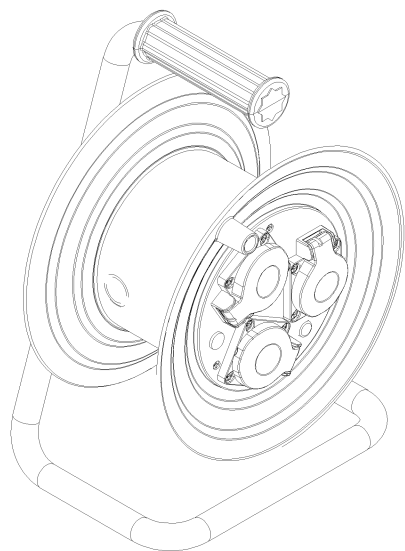

wymiary w [mm]  
dimensions [mm]

**PARAMETRY  
PARAMETERS**

gniazda sockets	IP44
zwijak cable reel	plastik fi240 14650
rodzaj przewodu cable type	OW(H05RR-F)
przekrój przewodu cable cross section	3x1.5mm <sup>2</sup>
długość przewodu cable length	20m

14650-3 Przedłużacz na bębnie plastikowym NERO-240 3x230V IP44 3x1,5 (OW) /20m/ z termikiem i kontrolką  
Cable reel NERO-240 3x230V IP44 3x1,5 (OW) /20m/

F-ELEKTRO  
www.f-elektro.com,  
e-mail: info@f-elektro.com