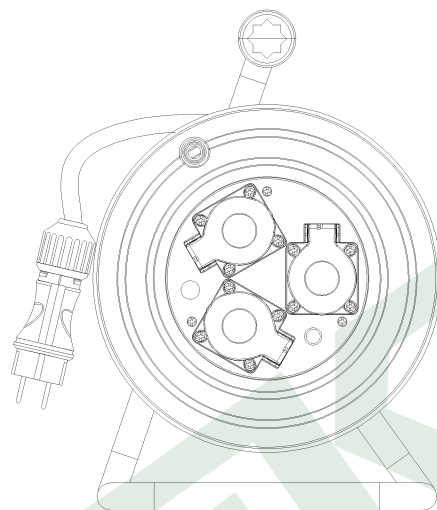

wymiary w [mm]  
dimensions [mm]

**PARAMETRY  
PARAMETERS**

gniazda sockets	IP44
zwijak cable reel	plastik fi240 14650
rodzaj przewodu cable type	OW(H05RR-F)
przekrój przewodu cable cross section	3x1.5mm <sup>2</sup>
długość przewodu cable length	20m

14650-3 Przedłużacz na bębnie plastikowym NERO-240 3x230V IP44 3x1,5 (OW) /20m/ z termikiem i kontrolką  
Cable reel NERO-240 3x230V IP44 3x1,5 (OW) /20m/

F-ELEKTRO  
www.f-elektro.com,  
e-mail: info@f-elektro.com