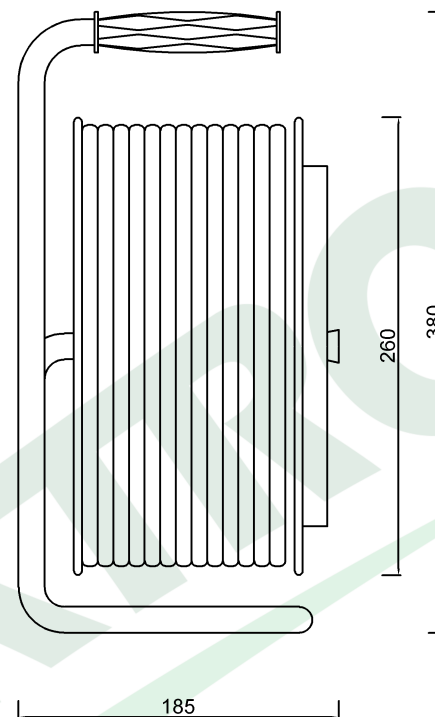

wymiary w [mm]  
dimensions [mm]

**PARAMETRY  
PARAMETERS**

gniazda  
sockets IP44

zwijak  
cable reel plastik fi260  
14688

rodzaj przewodu  
cable type OWY(H05VV-F)

przekrój przewodu  
cable cross section 3x1.5mm<sup>2</sup>

długość przewodu  
cable length 30m

14688-45

Przedłużacz na bębnie FILO-260 4x230V 3x1,5 (OWY) /30m/  
Cable reel FILO-260 4x230V 3x1,5 (OWY) /30m/

F-ELEKTRO

[www.f-elektro.com](http://www.f-elektro.com)

e-mail: [info@f-elektro.com](mailto:info@f-elektro.com)