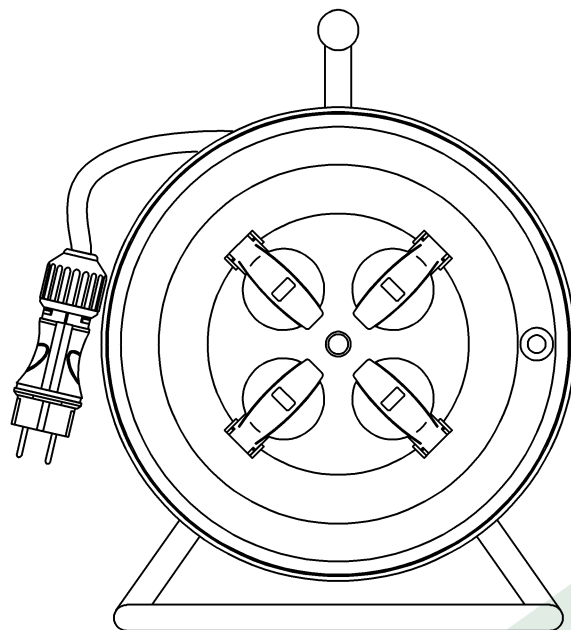

wymiary w [mm]  
dimensions [mm]

**PARAMETRY  
PARAMETERS**

gniazda  
sockets IP44

zwijak  
cable reel plastik fi260  
14688

rodzaj przewodu  
cable type OWY(H05VV-F)

przekrój przewodu  
cable cross section 3x1.5mm<sup>2</sup>

długość przewodu  
cable length 30m

14688-45

Przedłużacz na bębnie FILO-260 4x230V 3x1,5 (OWY) /30m/  
Cable reel FILO-260 4x230V 3x1,5 (OWY) /30m/

F-ELEKTRO

[www.f-elektro.com](http://www.f-elektro.com)

e-mail: [info@f-elektro.com](mailto:info@f-elektro.com)