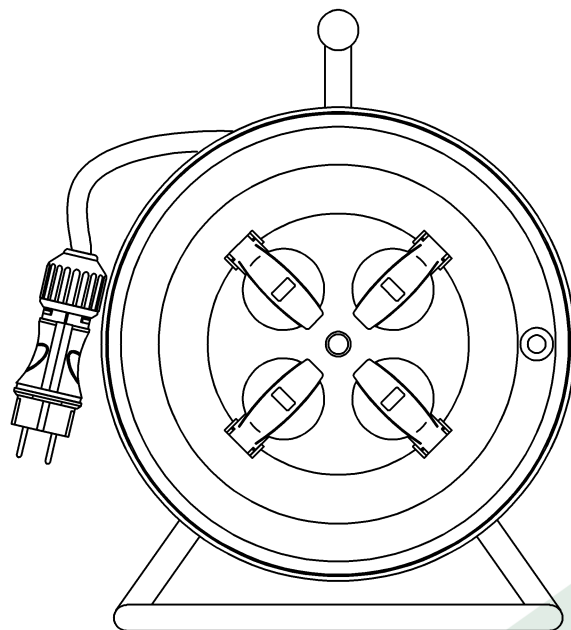

wymiary w [mm]
dimensions [mm]

**PARAMETRY
PARAMETERS**

gniazda
sockets IP44

zwijak
cable reel plastik fi260
14688

rodzaj przewodu
cable type OWY(H05VV-F)

przekrój przewodu
cable cross section 3x1.5mm²

długość przewodu
cable length 25m

14688-44

Przedłużacz na bębnie FILO-260 4x230V 3x1,5 (OWY) /25m/
Cable reel FILO-260 4x230V 3x1,5 (OWY) /25m/

F-ELEKTRO

www.f-elektro.com

e-mail: info@f-elektro.com