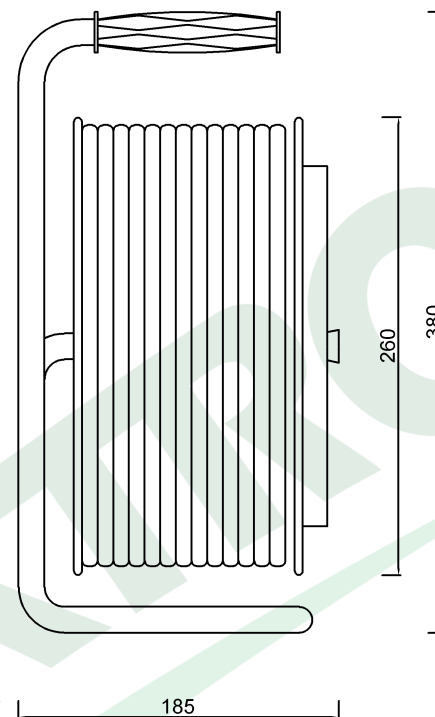

wymiary w [mm]
dimensions [mm]

**PARAMETRY
PARAMETERS**

gniazda
sockets IP44

zwijak
cable reel plastik fi260
14688

rodzaj przewodu
cable type OWY(H05VV-F)

przekrój przewodu
cable cross section 3x1.5mm²

długość przewodu
cable length 25m

14688-44

Przedłużacz na bębnie FILO-260 4x230V 3x1,5 (OWY) /25m/
Cable reel FILO-260 4x230V 3x1,5 (OWY) /25m/

F-ELEKTRO

www.f-elektro.com

e-mail: info@f-elektro.com