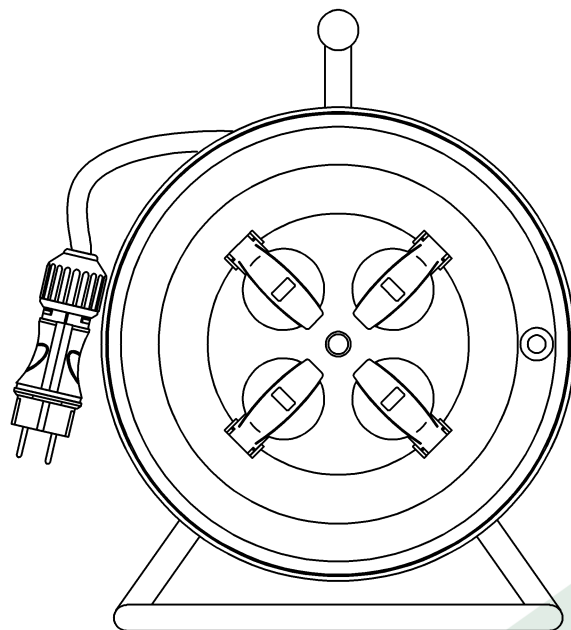

wymiary w [mm]
dimensions [mm]

**PARAMETRY
PARAMETERS**

gniazda sockets	IP44
zwijak cable reel	plastik fi260 14688
rodzaj przewodu cable type	OPD(H07RN-F)
przekrój przewodu cable cross section	3x2.5mm ²
długość przewodu cable length	15m

14688-32

Przedłużacz na bębnie FILO-260 4x230V 3x2,5 (OPD) 15m
Cable reel FILO-260 4x230V 3x2,5 (OPD) 15m

F-ELEKTRO

www.f-elektro.com

e-mail: info@f-elektro.com