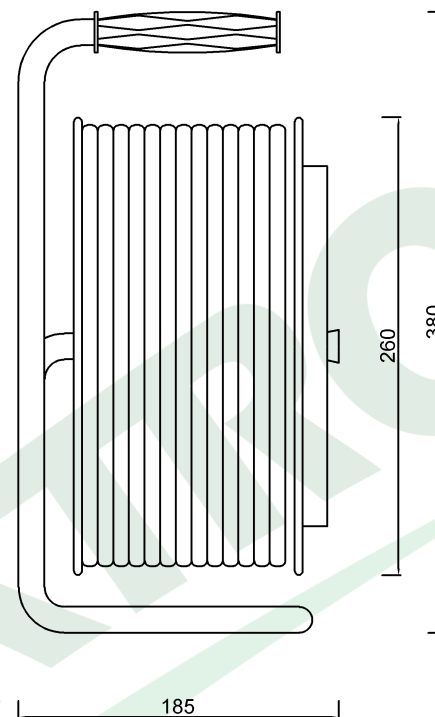

wymiary w [mm]
dimensions [mm]

**PARAMETRY
PARAMETERS**

gniazda sockets	IP44
zwijak cable reel	plastik fi260 14688
rodzaj przewodu cable type	OPD(H07RN-F)
przekrój przewodu cable cross section	3x2.5mm ²
długość przewodu cable length	15m

14688-32

Przedłużacz na bębnie FILO-260 4x230V 3x2,5 (OPD) 15m
Cable reel FILO-260 4x230V 3x2,5 (OPD) 15m

F-ELEKTRO

www.f-elektro.com

e-mail: info@f-elektro.com