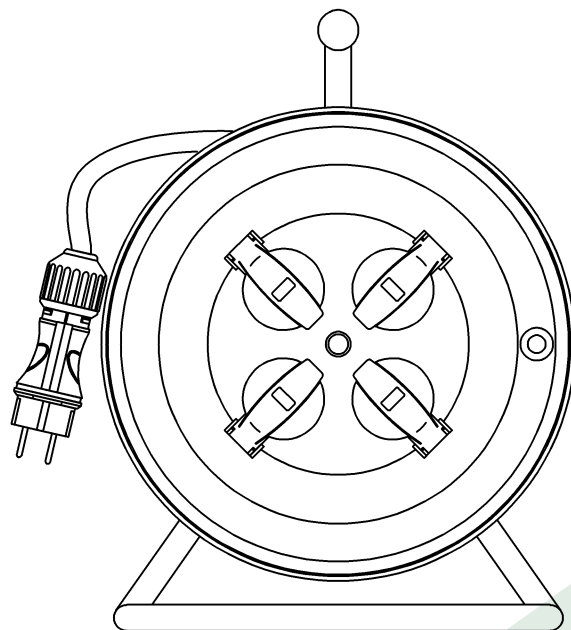

wymiary w [mm]
dimensions [mm]

**PARAMETRY
PARAMETERS**

gniazda
sockets IP44

zwijak
cable reel plastik fi260
14688

rodzaj przewodu
cable type OPD(H07RN-F)

przekrój przewodu
cable cross section 3x1.5mm²

długość przewodu
cable length 20m

14688-23

Przedłużacz na bębnie FILO-260 4x230V 3x1,5 (OPD) 20m
Cable reel FILO-260 4x230V 3x1,5 (OPD) /20m/

F-ELEKTRO
www.f-elektro.com
e-mail: info@f-elektro.com