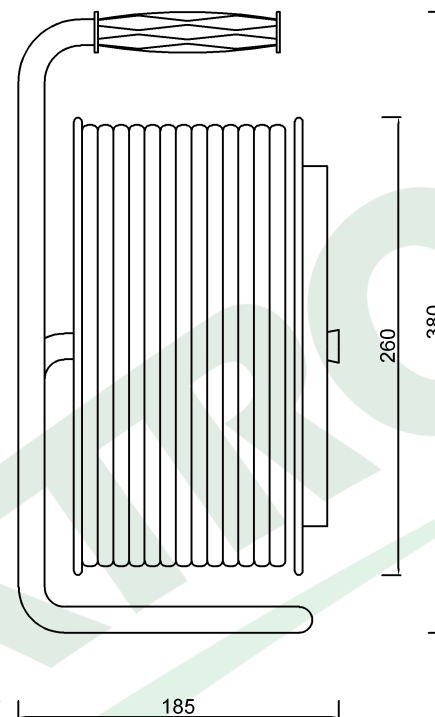

wymiary w [mm]
dimensions [mm]

**PARAMETRY
PARAMETERS**

gniazda
sockets IP44

zwijak
cable reel plastik fi260
14688

rodzaj przewodu
cable type OPD(H07RN-F)

przekrój przewodu
cable cross section 3x1.5mm²

długość przewodu
cable length 20m

14688-23

Przedłużacz na bębnie FILO-260 4x230V 3x1,5 (OPD) 20m
Cable reel FILO-260 4x230V 3x1,5 (OPD) /20m/

F-ELEKTRO
www.f-elektro.com
e-mail: info@f-elektro.com