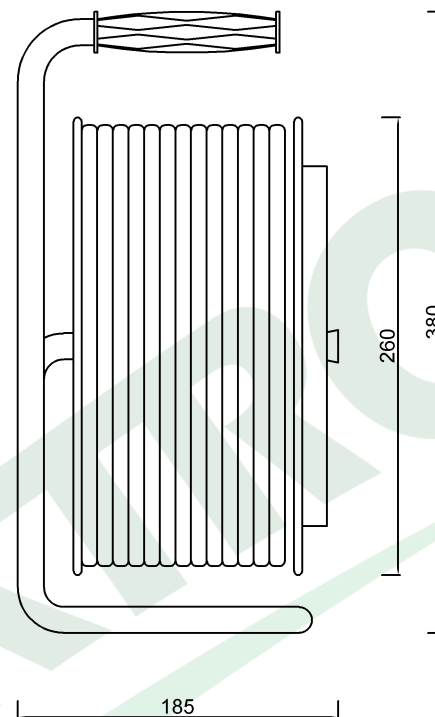

wymiary w [mm]
dimensions [mm]

**PARAMETRY
PARAMETERS**

gniazda
sockets

IP44

zwijak
cable reel

plastik fi260
14688

rodzaj przewodu
cable type

OW(H05RR-F)

przekrój przewodu
cable cross section

3x2.5mm²

długość przewodu
cable length

35m

14688-16

Przedłużacz na bębnie FILO-260 4x230V 3x2,5 (OW) /35m/
Cable reel FILO-260 4x230V 3x2,5 (OW) /35m/

F-ELEKTRO

www.f-elektro.com