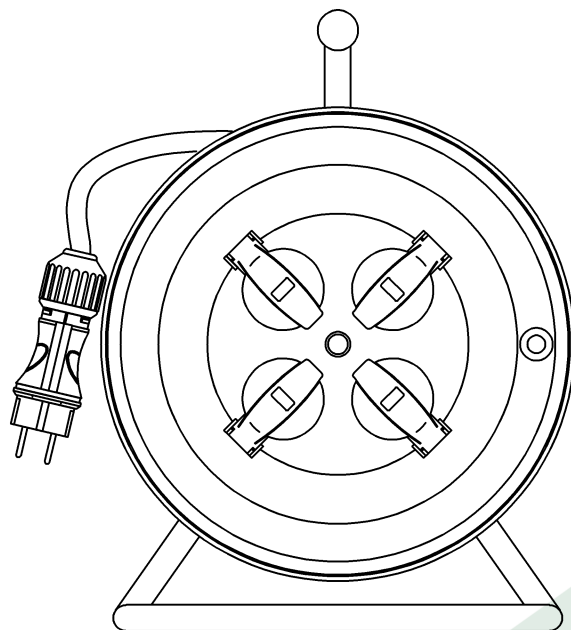

wymiary w [mm]
dimensions [mm]

**PARAMETRY
PARAMETERS**

gniazda
sockets

IP44

zwijak
cable reel

plastik fi260
14688

rodzaj przewodu
cable type

OW(H05RR-F)

przekrój przewodu
cable cross section

3x2.5mm²

długość przewodu
cable length

35m

14688-16

Przedłużacz na bębnie FILO-260 4x230V 3x2,5 (OW) /35m/
Cable reel FILO-260 4x230V 3x2,5 (OW) /35m/

F-ELEKTRO

www.f-elektro.com