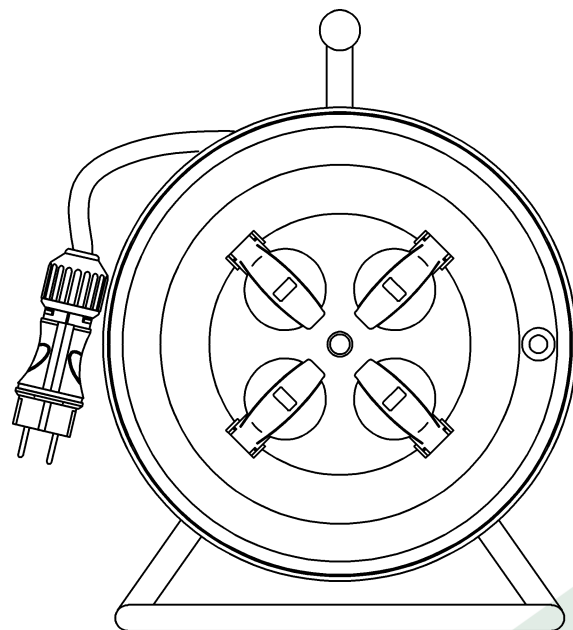

wymiary w [mm]
dimensions [mm]

**PARAMETRY
PARAMETERS**

gniazda
sockets IP44

zwijak
cable reel plastik fi260
14688

rodzaj przewodu
cable type OW(H05RR-F)

przekrój przewodu
cable cross section 3x1.5mm²

długość przewodu
cable length 30m

14688-5

Przedłużacz na bębnie FILO-260 4x230V 3x1,5 (OW) /30m/
Cable reel FILO-260 4x230V 3x1,5 (OW) /30m/

F-ELEKTRO

www.f-elektro.com

e-mail: info@f-elektro.com