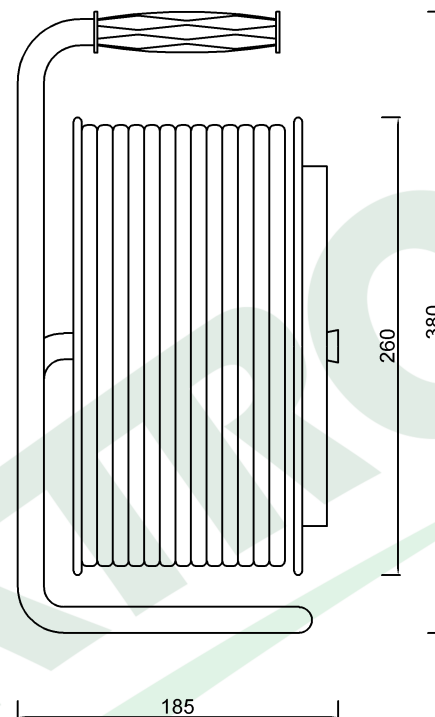

wymiary w [mm]
dimensions [mm]

**PARAMETRY
PARAMETERS**

gniazda
sockets IP44

zwijak
cable reel plastik fi260
14688

rodzaj przewodu
cable type OW(H05RR-F)

przekrój przewodu
cable cross section 3x1.5mm²

długość przewodu
cable length 30m

14688-5

Przedłużacz na bębnie FILO-260 4x230V 3x1,5 (OW) /30m/
Cable reel FILO-260 4x230V 3x1,5 (OW) /30m/

F-ELEKTRO

www.f-elektro.com

e-mail: info@f-elektro.com