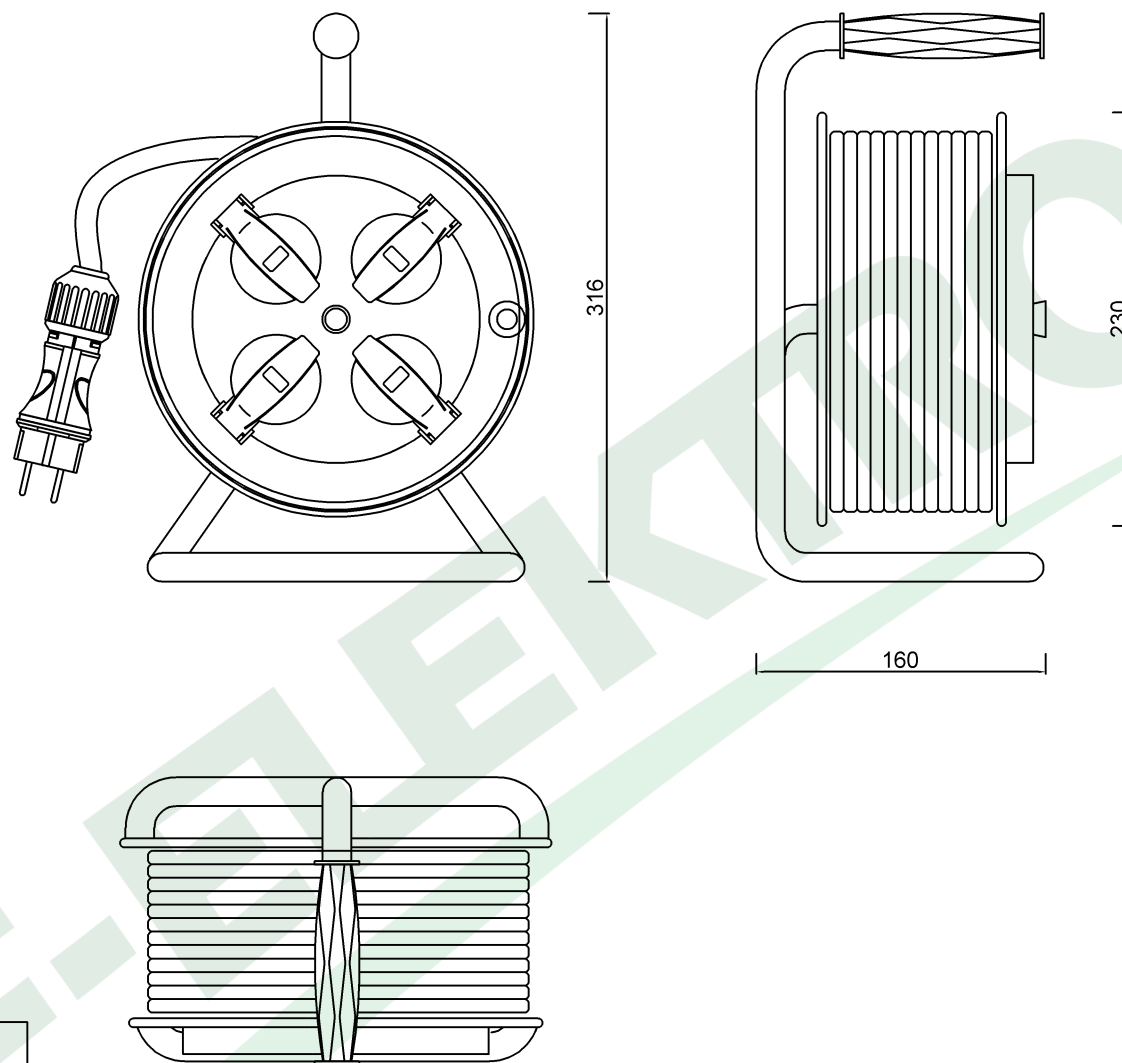

wymiary w [mm]
dimensions [mm]

**PARAMETRY
PARAMETERS**

gniazda sockets	IP44
zwijak cable reel	plastik fi230 14508
rodzaj przewodu cable type	OW(H05RR-F)
przekrój przewodu cable cross section	3x2.5mm ²
długość przewodu cable length	25m

14508-14 Przedłużacz na bębnie FILO-230 4x230V 3x2,5 (OW) /25m/
Cable reel FILO-230 4x230V 3x2,5 (OW) /25m/

F-ELEKTRO
www.f-elektro.com,
e-mail: info@f-elektro.com