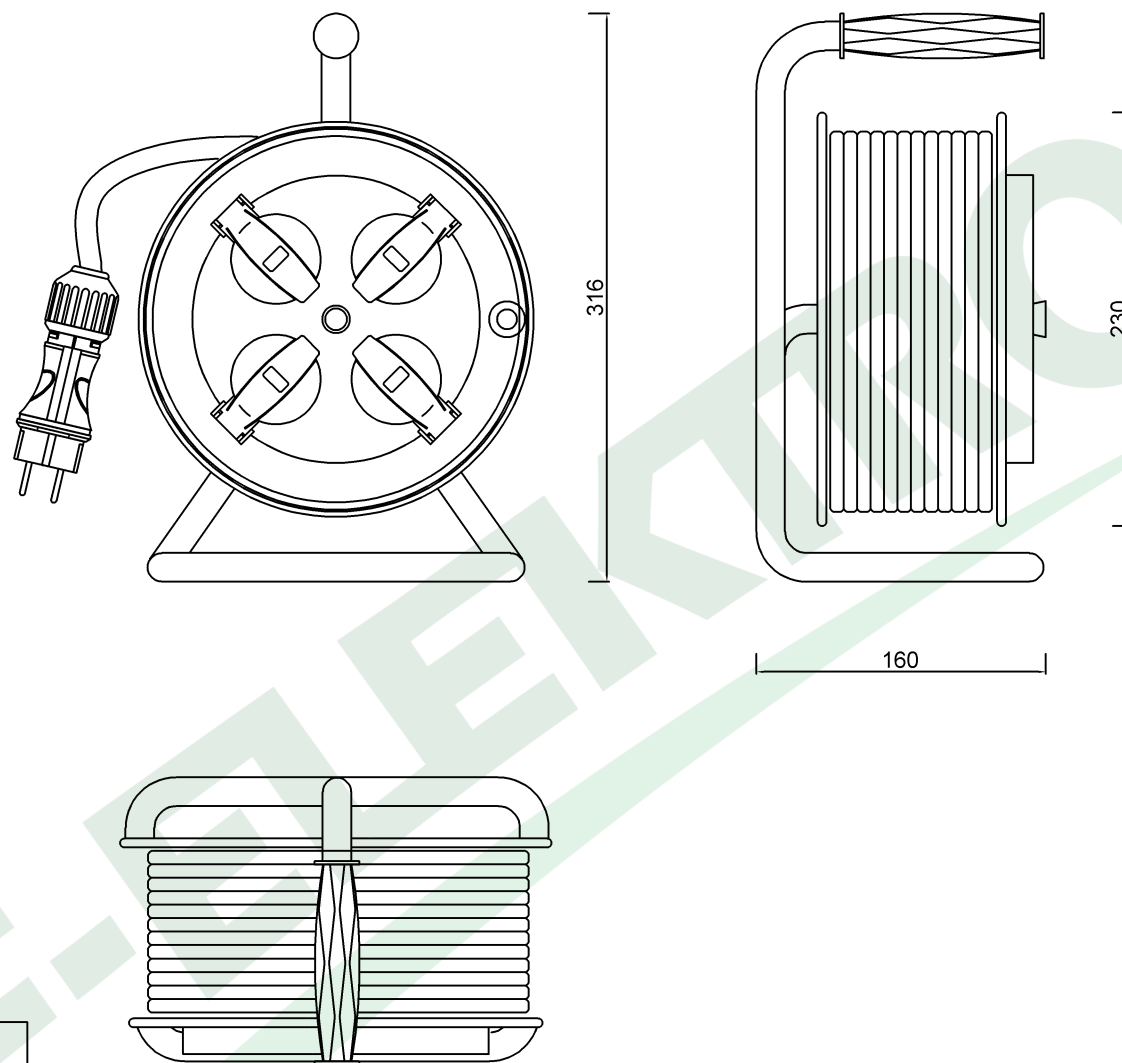

wymiary w [mm]
dimensions [mm]

**PARAMETRY
PARAMETERS**

gniazda sockets	IP44
zwijak cable reel	plastik fi230 14508
rodzaj przewodu cable type	OW(H05RR-F)
przekrój przewodu cable cross section	3x2.5mm ²
długość przewodu cable length	20m

14508-13

Przedłużacz na bębnie FILO-230 4x230V 3x2,5 (OW) /20m/
Cable reel FILO-230 4x230V 3x2,5 (OW) /20m/

F-ELEKTRO
www.f-elektro.com,
e-mail: info@f-elektro.com