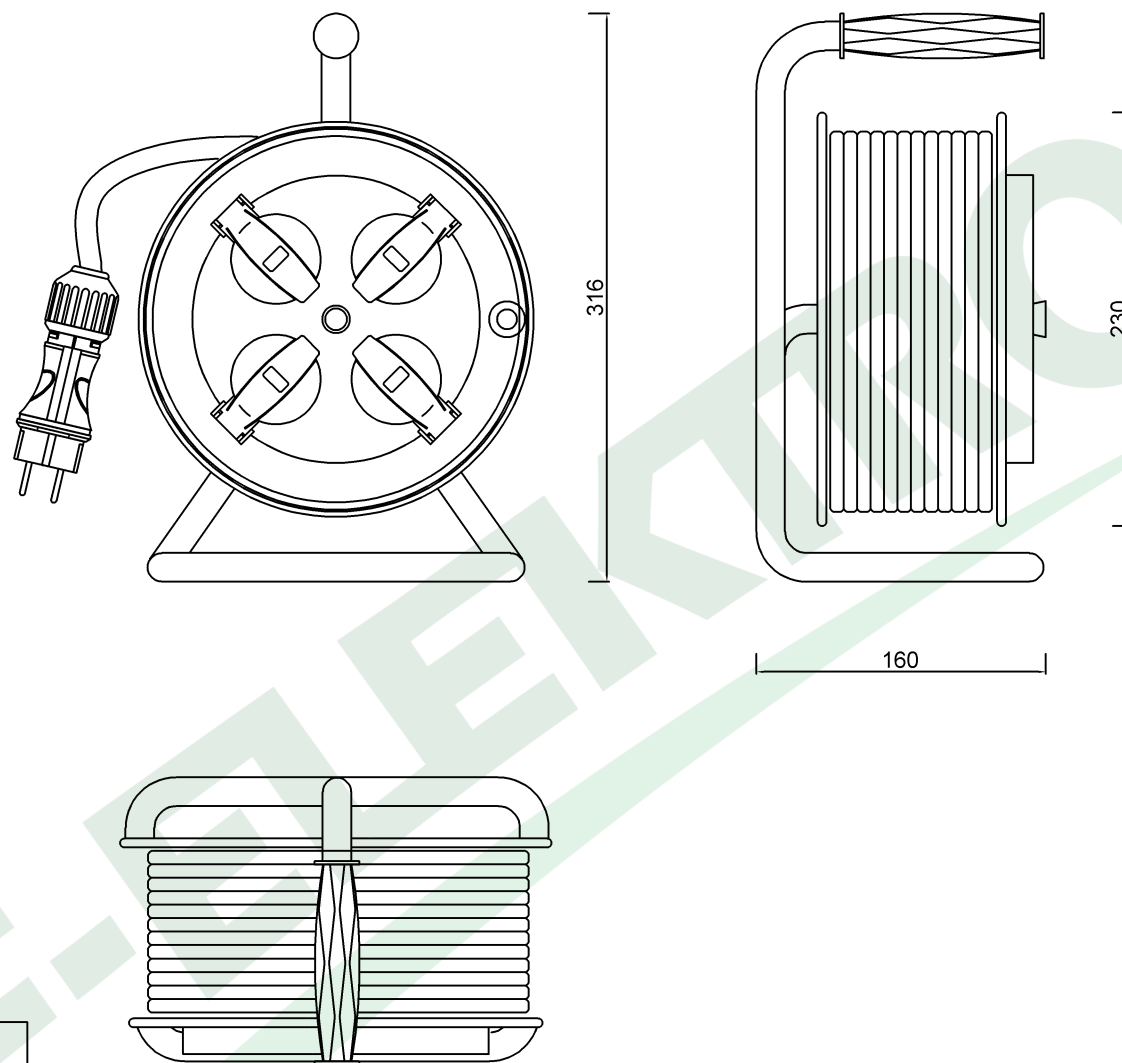

wymiary w [mm]  
dimensions [mm]

**PARAMETRY  
PARAMETERS**

gniazda sockets	IP44
zwijak cable reel	plastik fi230 14508
rodzaj przewodu cable type	OW(H05RR-F)
przekrój przewodu cable cross section	3x2.5mm <sup>2</sup>
długość przewodu cable length	15m

14508-12

Przedłużacz na bębnie FILO-230 4x230V 3x2,5 (OW) /15m/  
Cable reel FILO-230 4x230V 3x2,5 (OW) /15m/

F-ELEKTRO  
www.f-elektro.com,  
e-mail: info@f-elektro.com