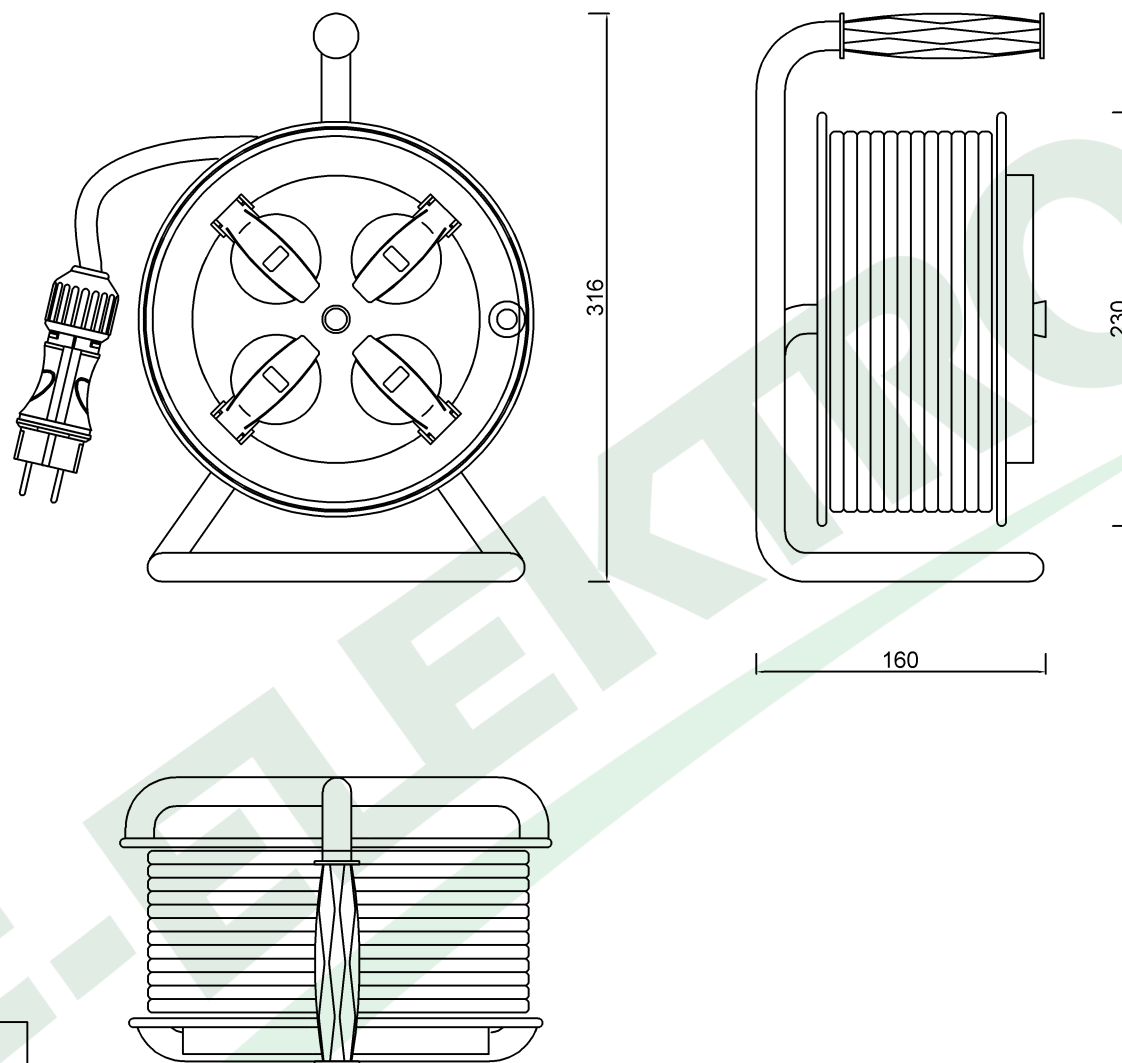

wymiary w [mm]
dimensions [mm]

**PARAMETRY
PARAMETERS**

gniazda sockets	IP44
zwijak cable reel	plastik fi230 14508
rodzaj przewodu cable type	OW(H05RR-F)
przekrój przewodu cable cross section	3x1.5mm ²
długość przewodu cable length	30m

14508-5

Przedłużacz na bębnie FILO-230 4x230V 3x1,5 (OW) /30m/
Cable reel FILO-230 4x230V 3x1,5 (OW) /30m/

F-ELEKTRO
www.f-elektro.com,
e-mail: info@f-elektro.com