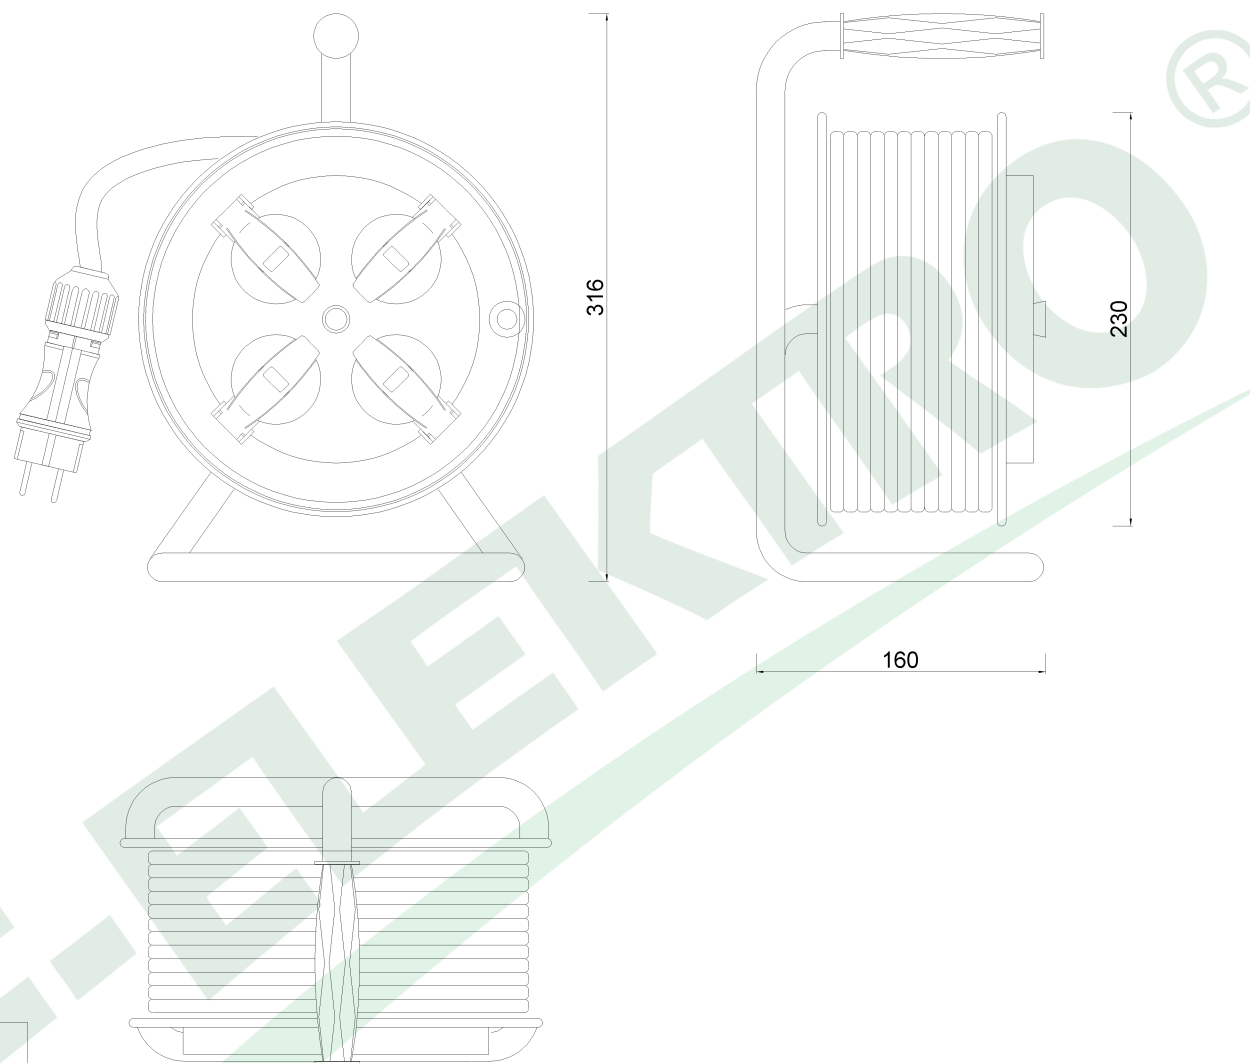

wymiary w [mm]
dimensions [mm]

**PARAMETRY
PARAMETERS**

gniazda sockets	IP44
zwijak cable reel	plastik fi230 14508
rodzaj przewodu cable type	OW(H05RR-F)
przekrój przewodu cable cross section	3x1.5mm ²
długość przewodu cable length	25m

14508-4	Przedłużacz na bębnie FILO-230 4x230V 3x1,5 (OW) /25m/ Cable reel FILO-230 4x230V 3x1,5 (OW) /25m/
---------	---

F-ELEKTRO
www.f-elektro.com,
e-mail: info@f-elektro.com