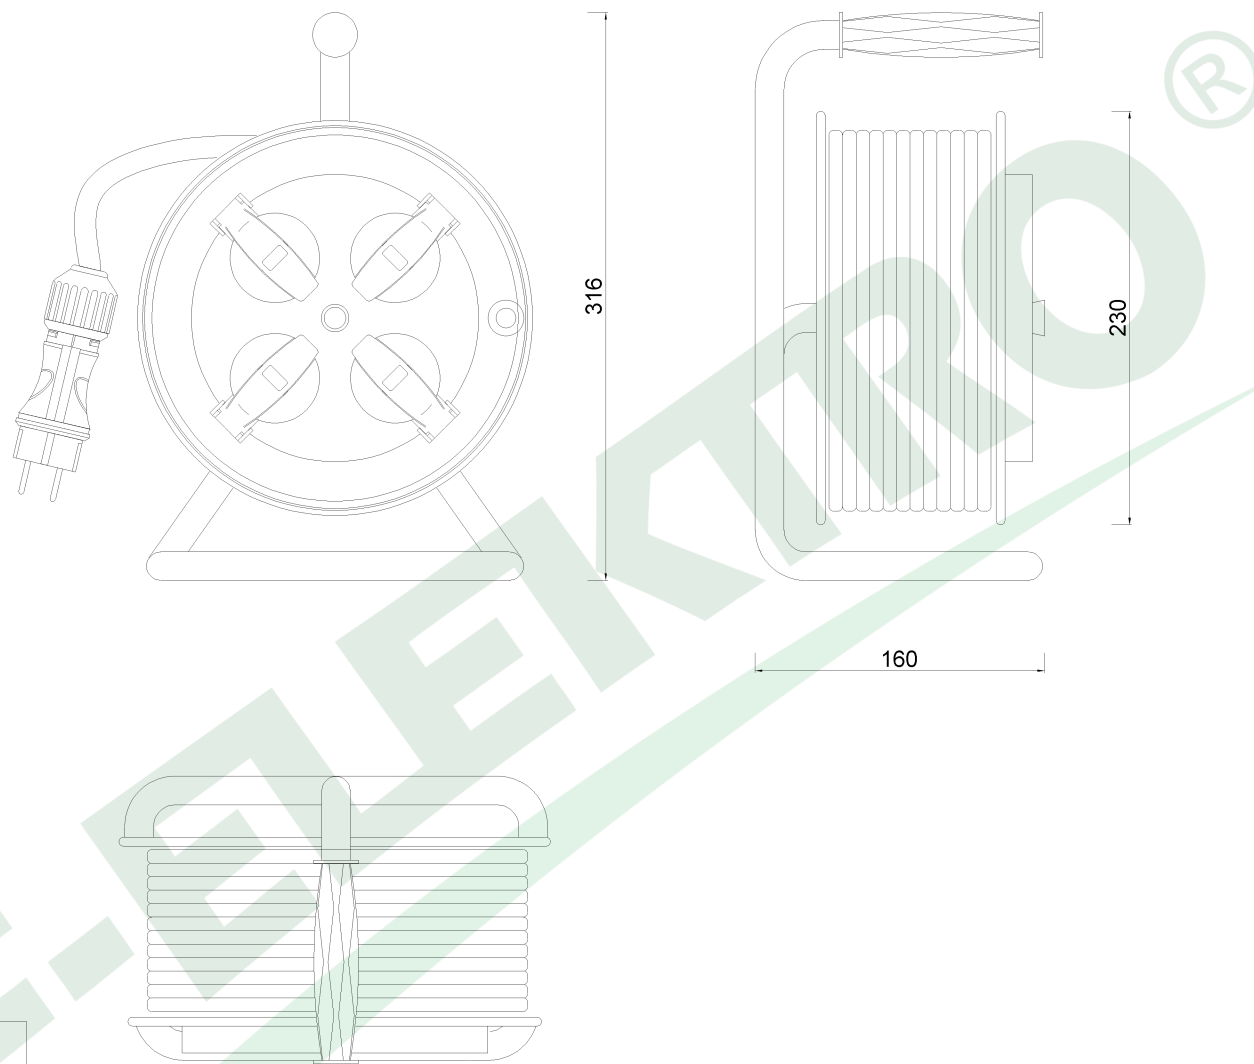

wymiary w [mm]  
dimensions [mm]

**PARAMETRY  
PARAMETERS**

gniazda sockets	IP44
zwijak cable reel	plastik fi230 14508
rodzaj przewodu cable type	OW(H05RR-F)
przekrój przewodu cable cross section	3x1.5mm <sup>2</sup>
długość przewodu cable length	20m

14508-3      Przedłużacz na bębnie FILO-230 4x230V 3x1,5 (OW) /20m/  
Cable reel FILO-230 4x230V 3x1,5 (OW) /20m/

F-ELEKTRO  
www.f-elektro.com,  
e-mail: info@f-elektro.com