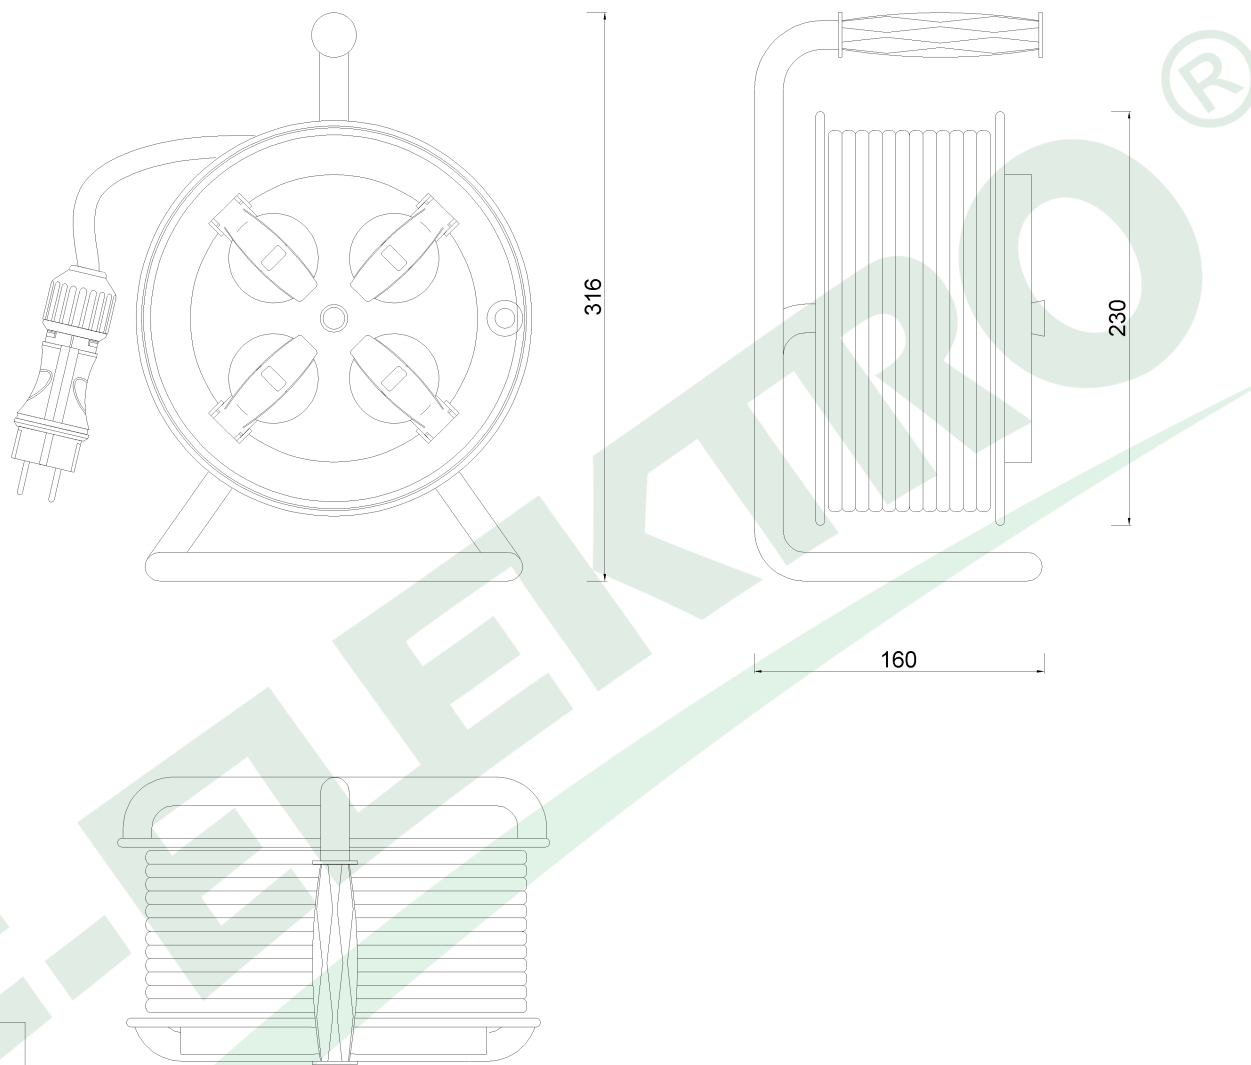

wymiary w [mm]
dimensions [mm]

**PARAMETRY
PARAMETERS**

gniazda
sockets

IP44

zwijak
cable reel

plastik fi230
14508

rodzaj przewodu
cable type

OW(H05RR-F)

przekrój przewodu
cable cross section

3x1.5mm²

długość przewodu
cable length

15m

14508-2

Przedł. FILO-230 4x230V OW 3x1,5 - 15m
Cable reel FILO-230 4x230V OW 3x1,5 - 15m

F-ELEKTRO

www.f-elektro.com,
e-mail: info@f-elektro.com