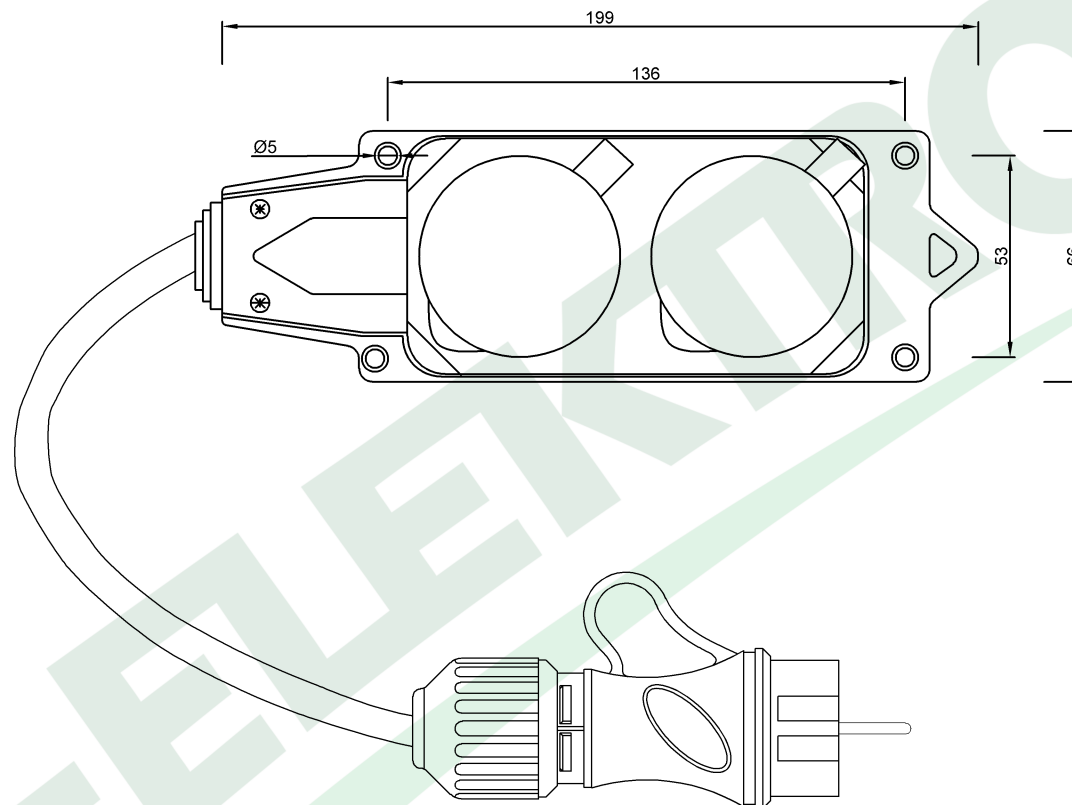

wymiary w [mm]
dimensions [mm]

**PARAMETRY
PARAMETERS**

rodzaj przewodu cable type	OW(H05RR-F)
przekrój przewodu cable cross section	3x2.5mm ²
długość przewodu cable length	20m

32975-5 Przedłużacz listwowy 2x230V OW (H05RR-F) 3x2,5-20m
Cable extension 2x230V OW (H05RR-F) 3x2,5 -20m