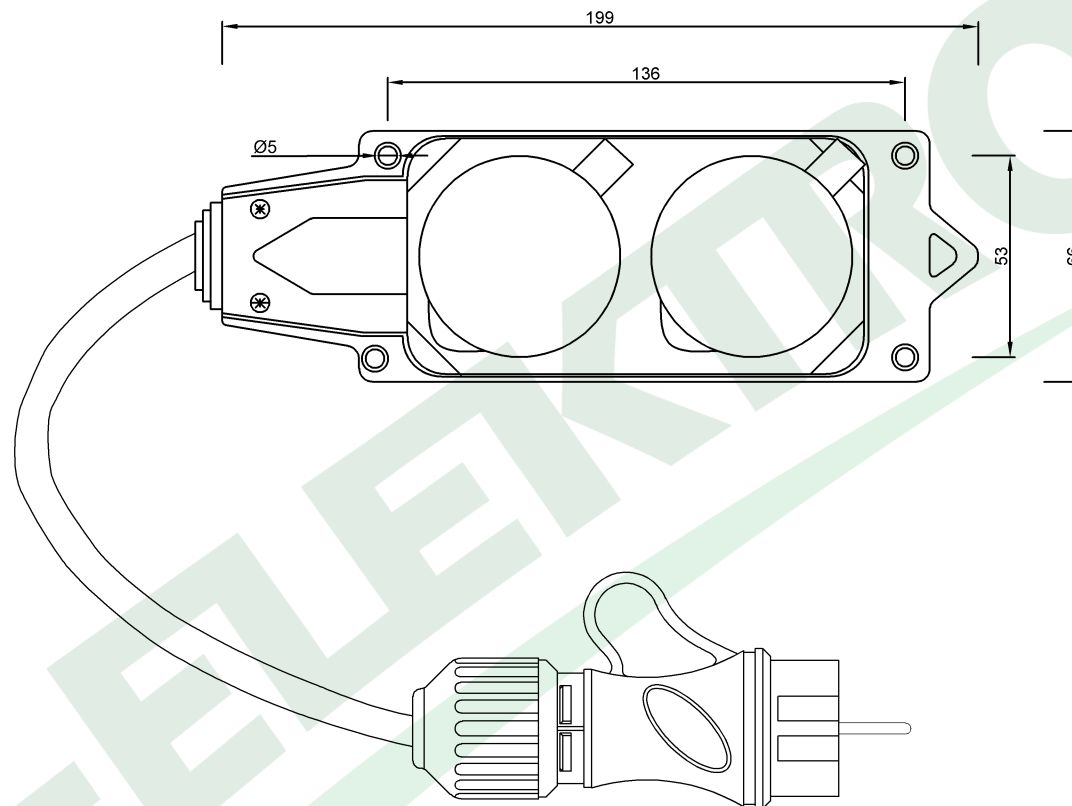

wymiary w [mm]
dimensions [mm]

**PARAMETRY
PARAMETERS**

rodzaj przewodu cable type	OW(H05RR-F)
przekrój przewodu cable cross section	3x2.5mm ²
długość przewodu cable length	3m

32975-1 Przedłużacz listwowy 2x230V OW (H05RR-F) 3x2,5-3m
Cable extension 2x230V OW (H05RR-F) 3x2,5 -3m