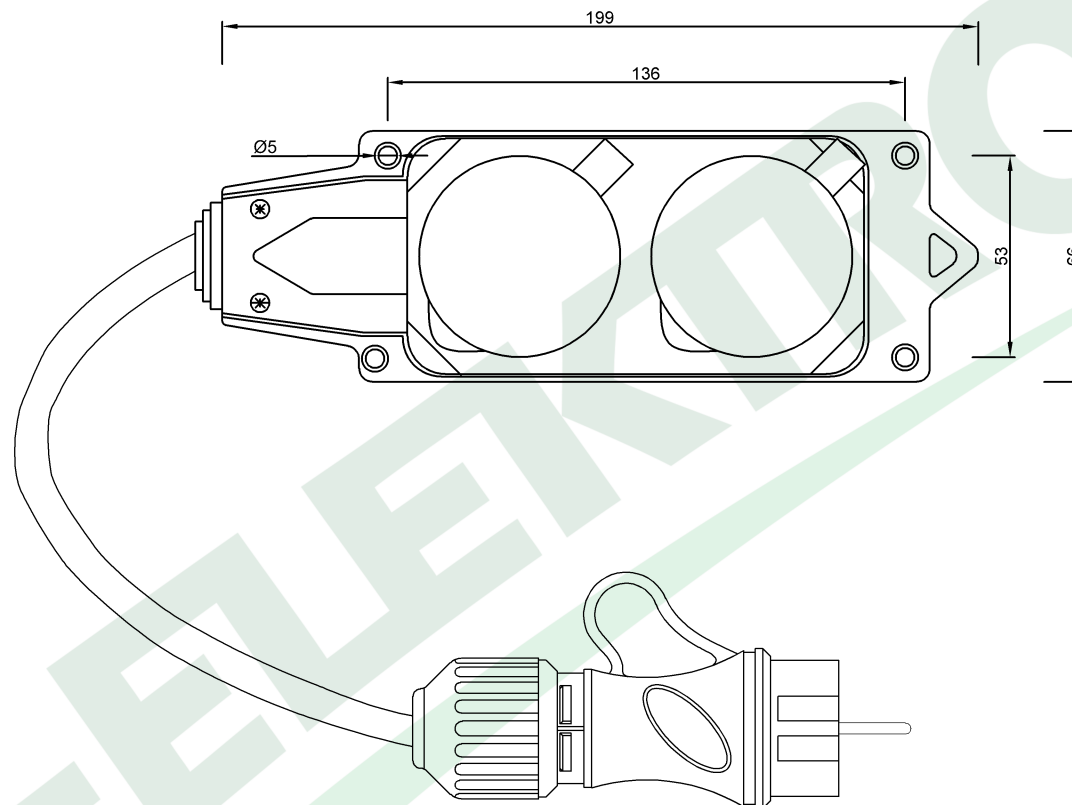

wymiary w [mm]
dimensions [mm]

**PARAMETRY
PARAMETERS**

| | |
|--|----------------------|
| rodzaj przewodu cable type | OW(H05RR-F) |
| przekrój przewodu cable cross section | 3x1.5mm ² |
| długość przewodu cable length | 25m |

22975-6 Przedłużacz listwowy 2x230V OW (H05RR-F) 3x1,5-25m
Cable extension 2x230V OW (H05RR-F) 3x1,5 -25m

F-ELEKTRO
www.f-elektro.com,
e-mail: info@f-elektro.com